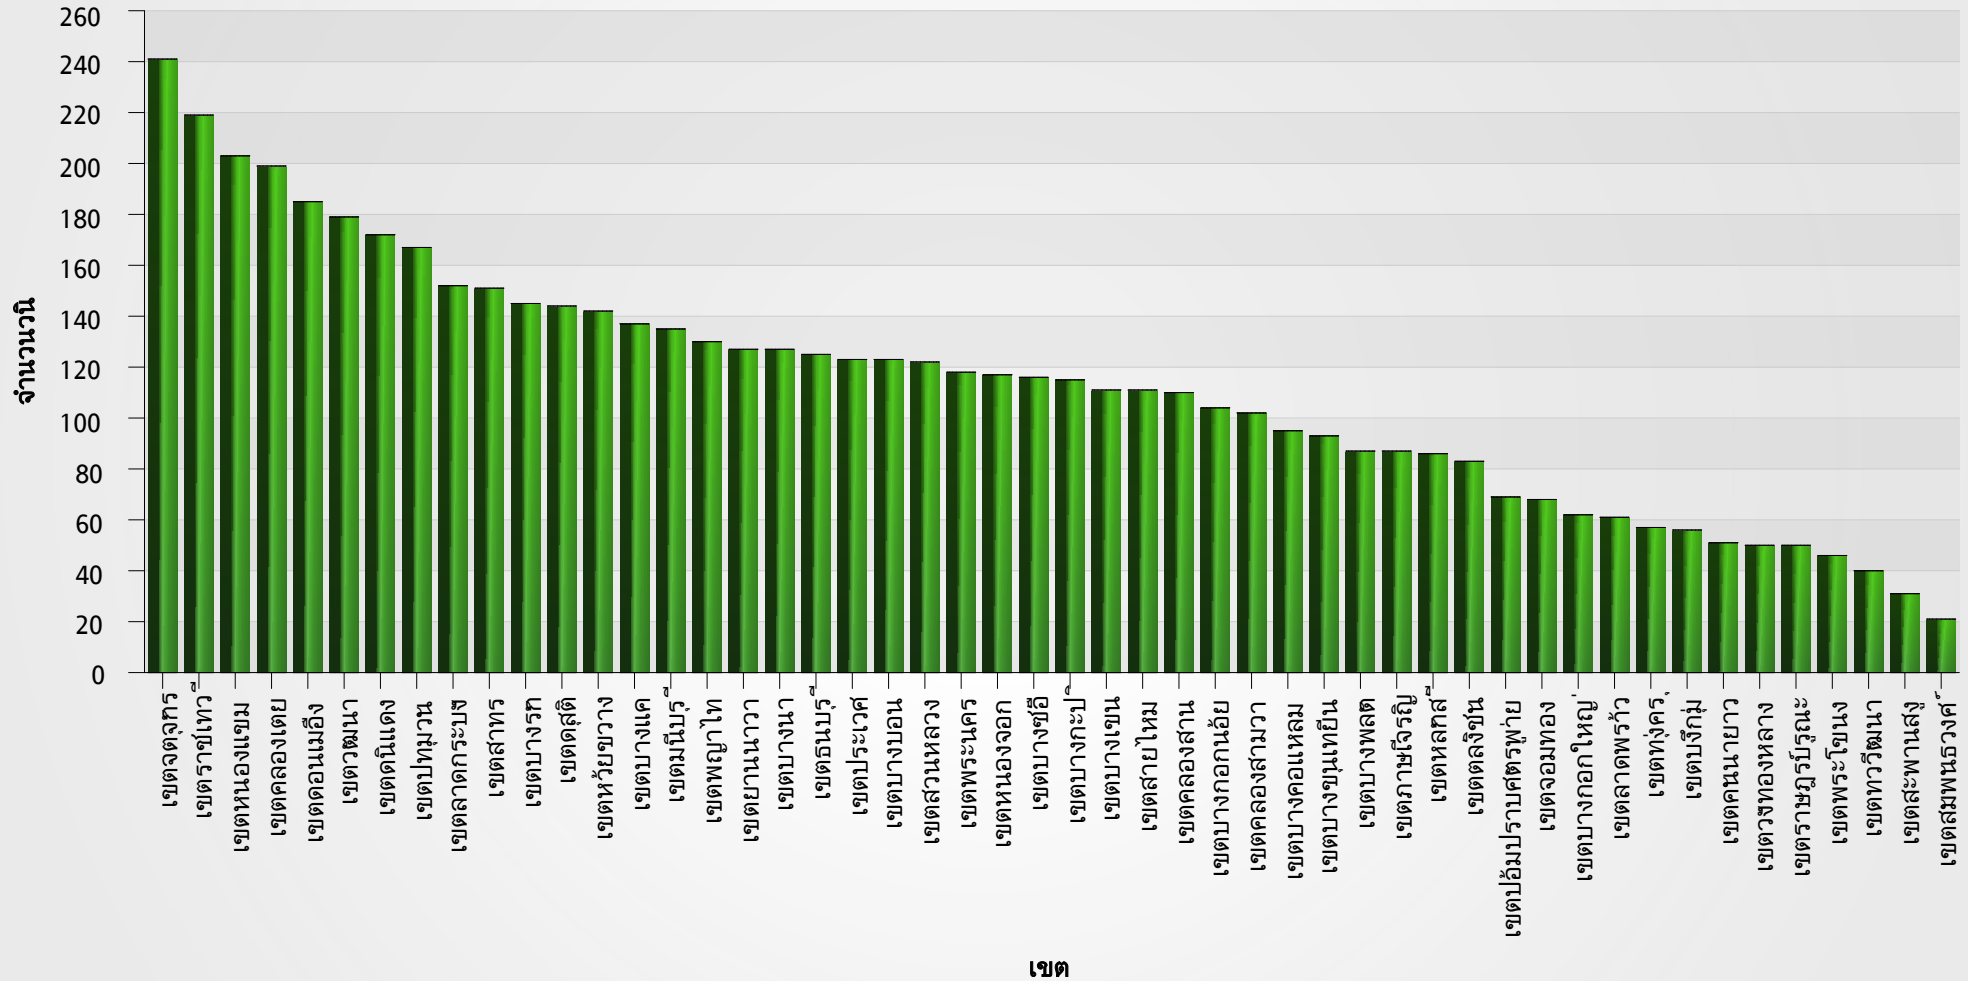

รายงานจำนวนวินและจำนวนผู้ขับขี่รถจักรยานยนต์รับจ้างสาธารณะ จำแนกตามเขต ปี พ.ศ.2554

กราฟจำนวนวินจักรยานยนต์รับจ้างสาธารณะ จำแนกตามเขต

■ จำนวนวิน

รายงานจำนวนวินและจำนวนผู้ขับขี่รถจักรยานยนต์รับจ้างสาธารณะ จำแนกตามเขต ปี พ.ศ.2554

รายงานจำนวนวินและจำนวนผู้ขับขี่รถจักรยานยนต์รับจ้างสาธารณะ จำแนกตามเขต ปี พ.ศ.2554

ตารางจำนวนวินและจำนวนผู้ขับขี่รถจักรยานยนต์รับจ้างสาธารณะ จำแนกตามเขต		
เขต	จำนวนวิน	จำนวนผู้ขับขี่
เขตจตุจักร	241	4,604
เขตราชเทวี	219	2,481
เขตหนองแขม	203	2,753
เขตคลองเตย	199	3,175
เขตดอนเมือง	185	2,173
เขตวัฒนา	179	3,285
เขตดินแดง	172	4,137
เขตปทุมวัน	167	1,564
เขตลาดกระบัง	152	1,912
เขตสาทร	151	1,777
เขตบางรัก	145	1,181
เขตดุสิต	144	1,624
เขตห้วยขวาง	142	3,051
เขตบางแค	137	2,498
เขตมีนบุรี	135	1,612
เขตปญาไท	130	2,117
เขตยานนาวา	127	2,340
เขตบางนา	127	3,020
เขตธนบุรี	125	1,340

**รายงานจำนวนวินและจำนวนผู้ขับขี่รถจักรยานยนต์รับจ้างสาธารณะ จำแนกตามเขต ปี พ.ศ.2554**

ตารางจำนวนวินและจำนวนผู้ขับขี่รถจักรยานยนต์รับจ้างสาธารณะ จำแนกตามเขต		
เขต	จำนวนวิน	จำนวนผู้ขับขี่
เขตประเวศ	123	2,990
เขตบางบอน	123	1,800
เขตสวนหลวง	122	1,934
เขตพระนคร	118	879
เขตหนองจอก	117	1,230
เขตบางซื่อ	116	2,388
เขตบางกะปิ	115	3,689
เขตบางเขน	111	3,662
เขตสายไหม	111	2,553
เขตคลองสาน	110	1,303
เขตบางกอกน้อย	104	1,457
เขตคลองสามวา	102	1,052
เขตบางคอแหลม	95	1,748
เขตบางขุนเทียน	93	2,982
เขตบางพลัด	87	2,136
เขตภาษีเจริญ	87	1,763
เขตหลักสี่	86	2,002
เขตตลิ่งชัน	83	1,625

**รายงานจำนวนวินและจำนวนผู้ขับขี่รถจักรยานยนต์รับจ้างสาธารณะ จำแนกตามเขต ปี พ.ศ.2554**

ตารางจำนวนวินและจำนวนผู้ขับขี่รถจักรยานยนต์รับจ้างสาธารณะ จำแนกตามเขต		
เขต	จำนวนวิน	จำนวนผู้ขับขี่
เขตป้อมปราบศัตรูพ่าย	69	521
เขตจอมทอง	68	2,721
เขตบางกอกใหญ่	62	1,214
เขตลาดพร้าว	61	984
เขตทุ่งครุ	57	1,282
เขตบึงกุ่ม	56	1,724
เขตคันนายาว	51	1,544
เขตวังทองหลาง	50	3,119
เขตราษฎร์บูรณะ	50	1,703
เขตพระโขนง	46	1,460
เขตทวีวัฒนา	40	490
เขตสะพานสูง	31	706
เขตสัมพันธวงศ์	21	146
<b>Total</b>	<b>5,645</b>	<b>101,451</b>