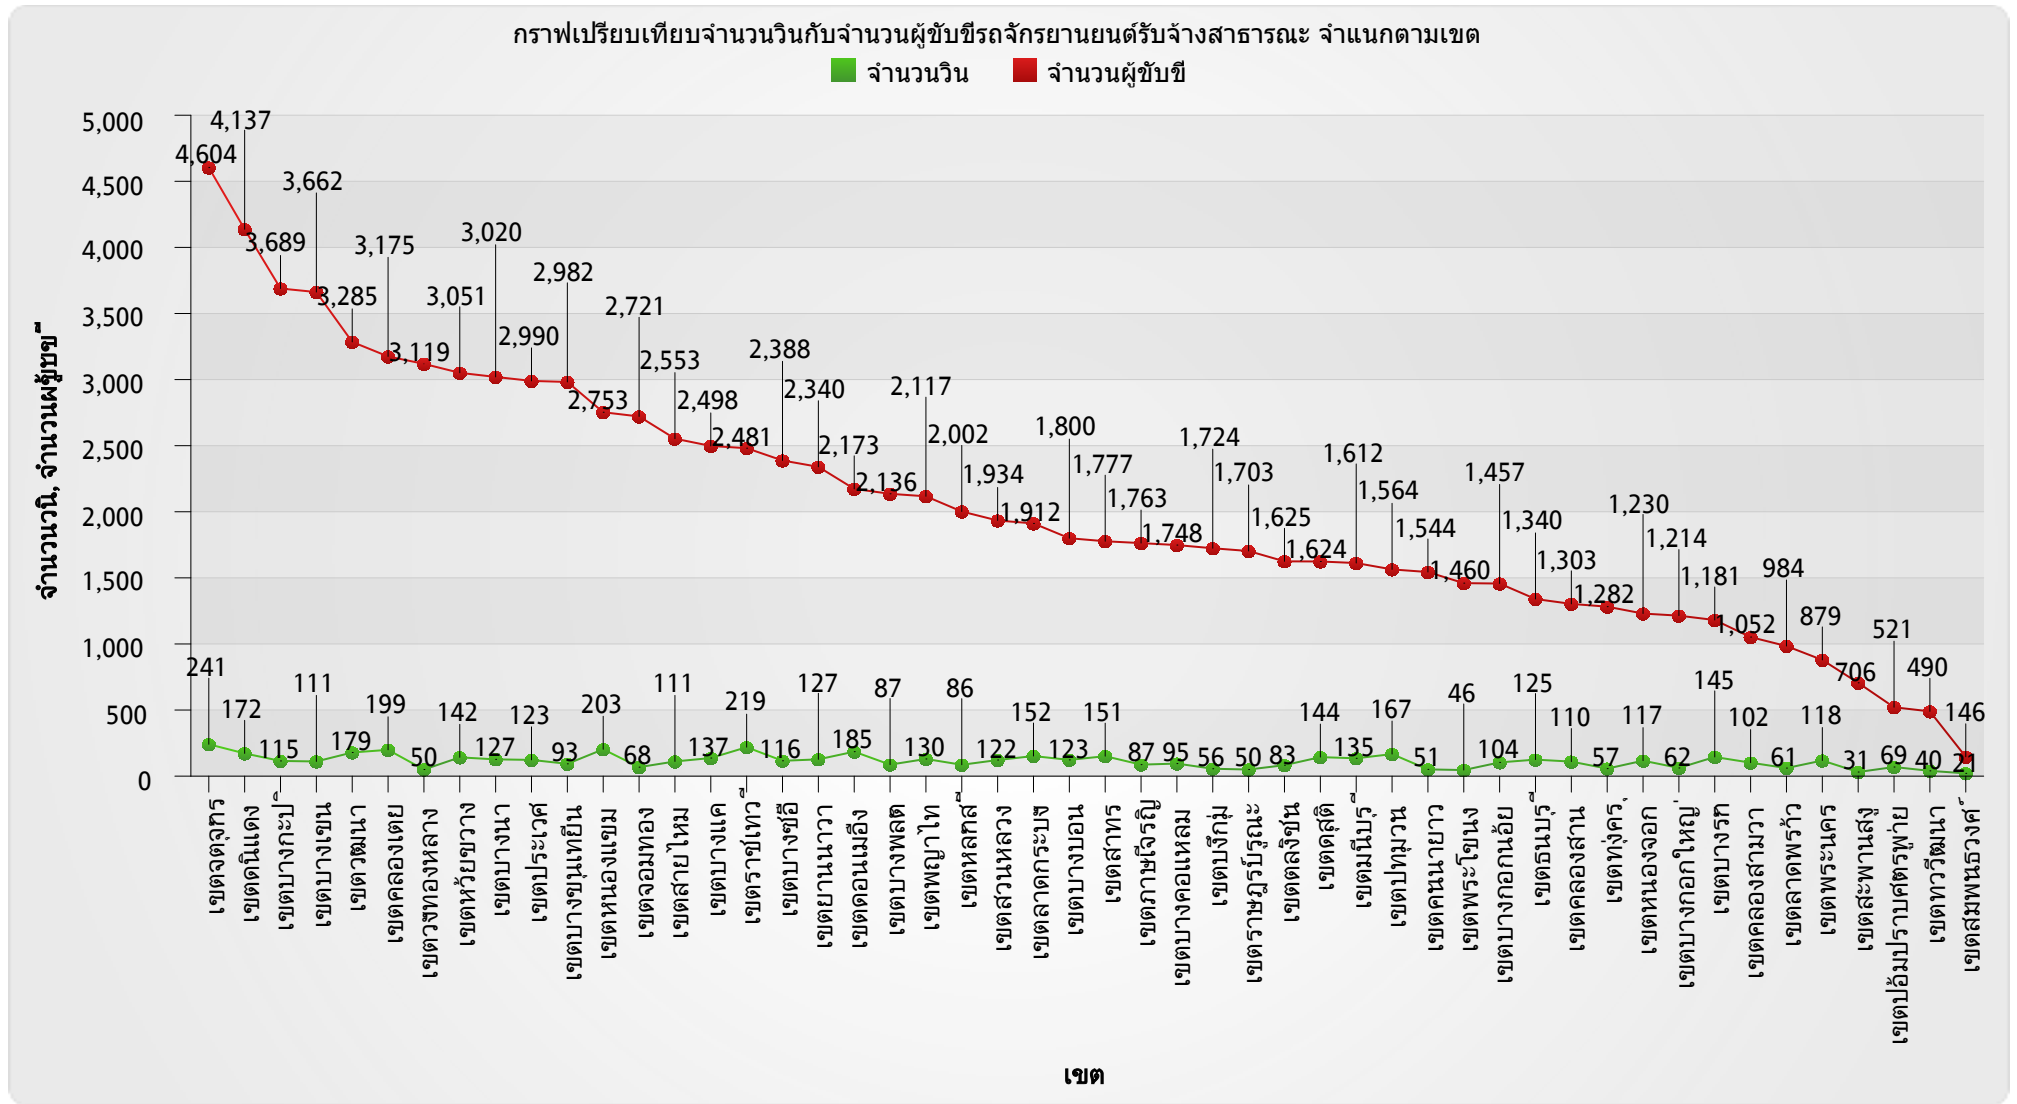

รายงานจำนวนวินและจำนวนผู้ขับขี่รถจักรยานยนต์รับจ้างสาธารณะ จำแนกตามเขต ปี พ.ศ.2554

กราฟจำนวนวินจักรยานยนต์รับจ้างสาธารณะ จำแนกตามเขต

■ จำนวนวิน

รายงานจำนวนวินและจำนวนผู้ขับขี่รถจักรยานยนต์รับจ้างสาธารณะ จำแนกตามเขต ปี พ.ศ.2554

รายงานจำนวนวินและจำนวนผู้ขับขี่รถจักรยานยนต์รับจ้างสาธารณะ จำแนกตามเขต ปี พ.ศ.2554

ตารางจำนวนวินและจำนวนผู้ขับขี่รถจักรยานยนต์รับจ้างสาธารณะ จำแนกตามเขต		
เขต	จำนวนวิน	จำนวนผู้ขับขี่
เขตจตุจักร	241	4,604
เขตราชเทวี	219	2,481
เขตหนองแขม	203	2,753
เขตคลองเตย	199	3,175
เขตดอนเมือง	185	2,173
เขตวัฒนา	179	3,285
เขตดินแดง	172	4,137
เขตปทุมวัน	167	1,564
เขตลาดกระบัง	152	1,912
เขตสาทร	151	1,777
เขตบางรัก	145	1,181
เขตดุสิต	144	1,624
เขตห้วยขวาง	142	3,051
เขตบางแค	137	2,498
เขตมีนบุรี	135	1,612
เขตปญาไท	130	2,117
เขตยานนาวา	127	2,340
เขตบางนา	127	3,020
เขตธนบุรี	125	1,340

**รายงานจำนวนวินและจำนวนผู้ขับขี่รถจักรยานยนต์รับจ้างสาธารณะ จำแนกตามเขต ปี พ.ศ.2554**

ตารางจำนวนวินและจำนวนผู้ขับขี่รถจักรยานยนต์รับจ้างสาธารณะ จำแนกตามเขต		
เขต	จำนวนวิน	จำนวนผู้ขับขี่
เขตประเวศ	123	2,990
เขตบางบอน	123	1,800
เขตสวนหลวง	122	1,934
เขตพระนคร	118	879
เขตหนองจอก	117	1,230
เขตบางซื่อ	116	2,388
เขตบางกะปิ	115	3,689
เขตบางเขน	111	3,662
เขตสายไหม	111	2,553
เขตคลองสาน	110	1,303
เขตบางกอกน้อย	104	1,457
เขตคลองสามวา	102	1,052
เขตบางคอแหลม	95	1,748
เขตบางขุนเทียน	93	2,982
เขตบางพลัด	87	2,136
เขตภาษีเจริญ	87	1,763
เขตหลักสี่	86	2,002
เขตตลิ่งชัน	83	1,625

**รายงานจำนวนวินและจำนวนผู้ขับขี่รถจักรยานยนต์รับจ้างสาธารณะ จำแนกตามเขต ปี พ.ศ.2554**

ตารางจำนวนวินและจำนวนผู้ขับขี่รถจักรยานยนต์รับจ้างสาธารณะ จำแนกตามเขต		
เขต	จำนวนวิน	จำนวนผู้ขับขี่
เขตป้อมปราบศัตรูพ่าย	69	521
เขตจอมทอง	68	2,721
เขตบางกอกใหญ่	62	1,214
เขตลาดพร้าว	61	984
เขตทุ่งครุ	57	1,282
เขตบึงกุ่ม	56	1,724
เขตคันนายาว	51	1,544
เขตวังทองหลาง	50	3,119
เขตราษฎร์บูรณะ	50	1,703
เขตพระโขนง	46	1,460
เขตทวีวัฒนา	40	490
เขตสะพานสูง	31	706
เขตสัมพันธวงศ์	21	146
<b>Total</b>	<b>5,645</b>	<b>101,451</b>