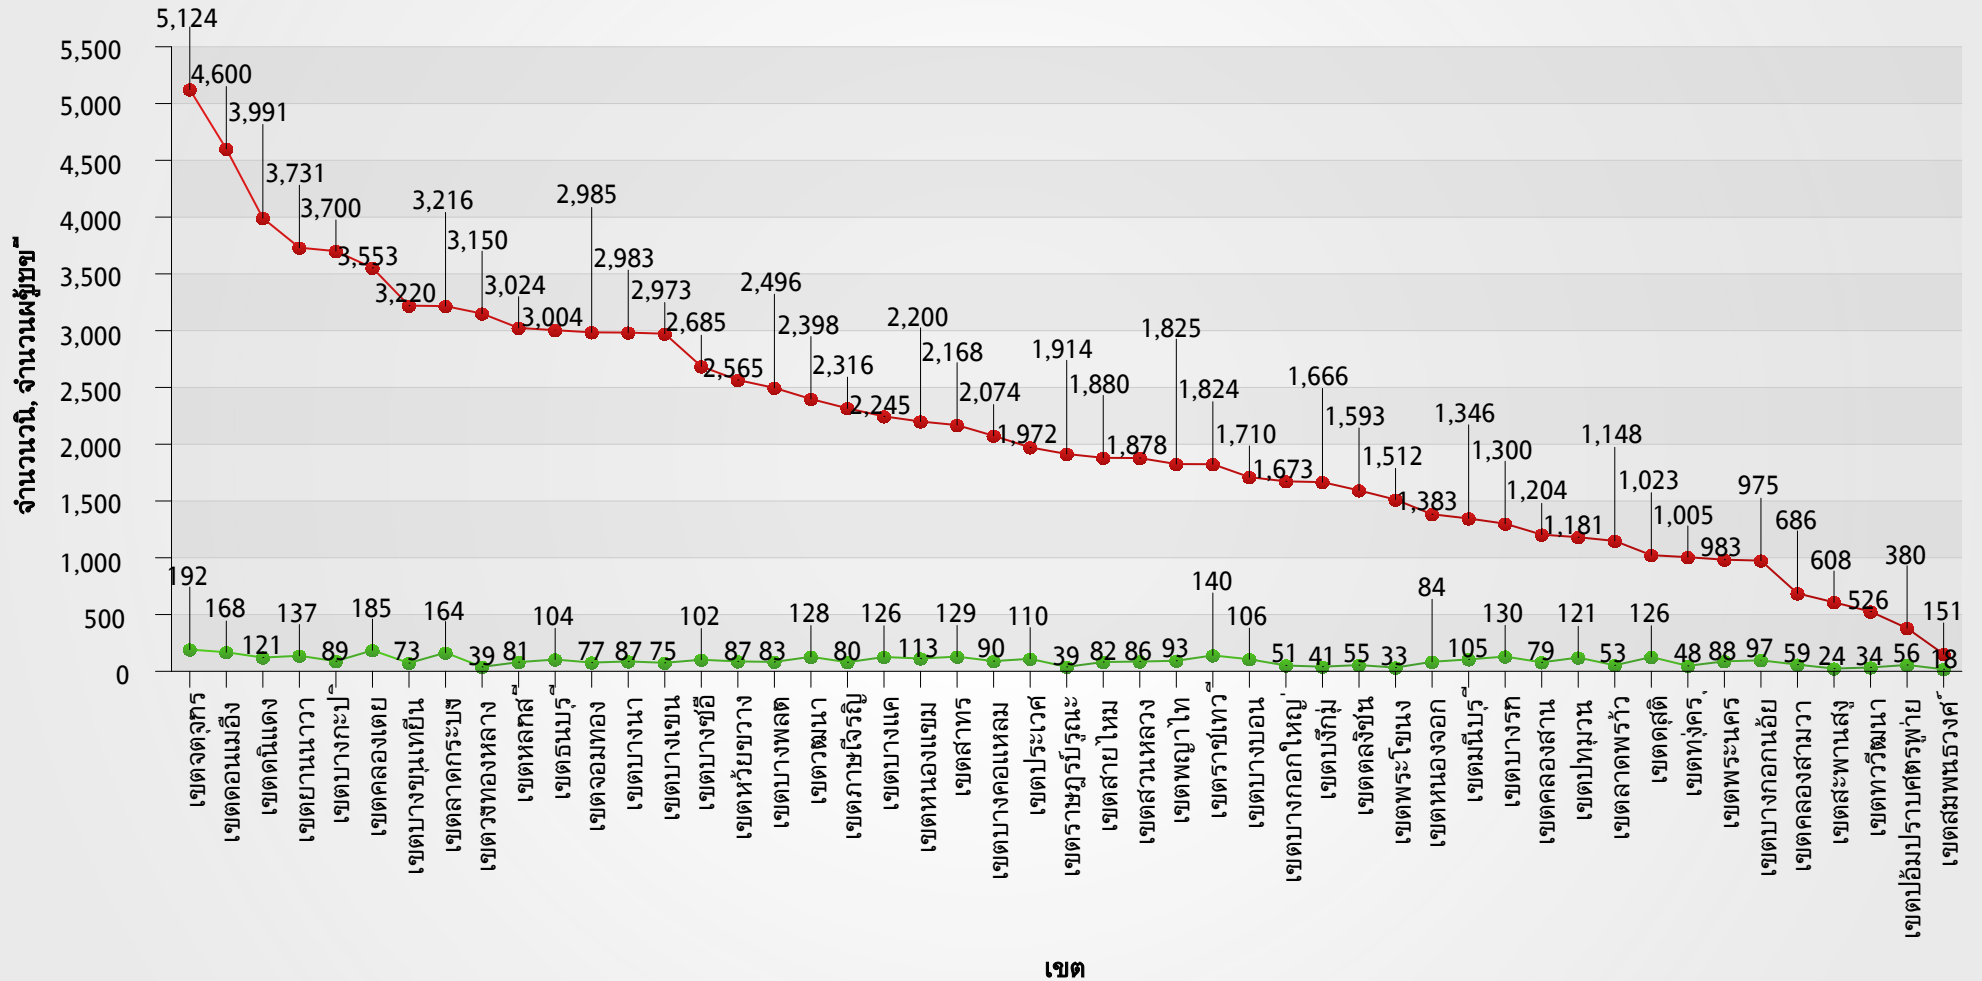

รายงานจำนวนวินและจำนวนผู้ขับขี่รถจักรยานยนต์รับจ้างสาธารณะ จำแนกตามเขต ปี พ.ศ.2553

กราฟจำนวนวินจักรยานยนต์รับจ้างสาธารณะ จำแนกตามเขต

■ จำนวนวิน

รายงานจำนวนวินและจำนวนผู้ขับขี่รถจักรยานยนต์รับจ้างสาธารณะ จำแนกตามเขต ปี พ.ศ.2553

กราฟเปรียบเทียบจำนวนวินกับจำนวนผู้ขับขี่รถจักรยานยนต์รับจ้างสาธารณะ จำแนกตามเขต

■ จำนวนวิน ■ จำนวนผู้ขับขี่

รายงานจำนวนวินและจำนวนผู้ขับขี่รถจักรยานยนต์รับจ้างสาธารณะ จำแนกตามเขต ปี พ.ศ.2553

| ตารางจำนวนวินและจำนวนผู้ขับขี่รถจักรยานยนต์รับจ้างสาธารณะ จำแนกตามเขต | | |
|---|----------|----------------|
| เขต | จำนวนวิน | จำนวนผู้ขับขี่ |
| เขตจตุจักร | 192 | 5,124 |
| เขตคลองเตย | 185 | 3,553 |
| เขตดอนเมือง | 168 | 4,600 |
| เขตลาดกระบัง | 164 | 3,216 |
| เขตราชเทวี | 140 | 1,824 |
| เขตยานนาวา | 137 | 3,731 |
| เขตบางรัก | 130 | 1,300 |
| เขตสาทร | 129 | 2,168 |
| เขตวัฒนา | 128 | 2,398 |
| เขตดุสิต | 126 | 1,023 |
| เขตบางแค | 126 | 2,245 |
| เขตดินแดง | 121 | 3,991 |
| เขตปทุมวัน | 121 | 1,181 |
| เขตหนองแขม | 113 | 2,200 |
| เขตประเวศ | 110 | 1,972 |
| เขตบางบอน | 106 | 1,710 |
| เขตมีนบุรี | 105 | 1,346 |
| เขตธนบุรี | 104 | 3,004 |
| เขตบางซื่อ | 102 | 2,685 |

รายงานจำนวนวินและจำนวนผู้ขับขี่รถจักรยานยนต์รับจ้างสาธารณะ จำแนกตามเขต ปี พ.ศ.2553

| ตารางจำนวนวินและจำนวนผู้ขับขี่รถจักรยานยนต์รับจ้างสาธารณะ จำแนกตามเขต | | |
|---|----------|----------------|
| เขต | จำนวนวิน | จำนวนผู้ขับขี่ |
| เขตบางกอกน้อย | 97 | 975 |
| เขตปญาไท | 93 | 1,825 |
| เขตบางคอแหลม | 90 | 2,074 |
| เขตบางกะปิ | 89 | 3,700 |
| เขตพระนคร | 88 | 983 |
| เขตห้วยขวาง | 87 | 2,565 |
| เขตบางนา | 87 | 2,983 |
| เขตสวนหลวง | 86 | 1,878 |
| เขตหนองจอก | 84 | 1,383 |
| เขตบางพลัด | 83 | 2,496 |
| เขตสายไหม | 82 | 1,880 |
| เขตหลักสี่ | 81 | 3,024 |
| เขตภาษีเจริญ | 80 | 2,316 |
| เขตคลองสาน | 79 | 1,204 |
| เขตจอมทอง | 77 | 2,985 |
| เขตบางเขน | 75 | 2,973 |
| เขตบางขุนเทียน | 73 | 3,220 |
| เขตคลองสามวา | 59 | 686 |