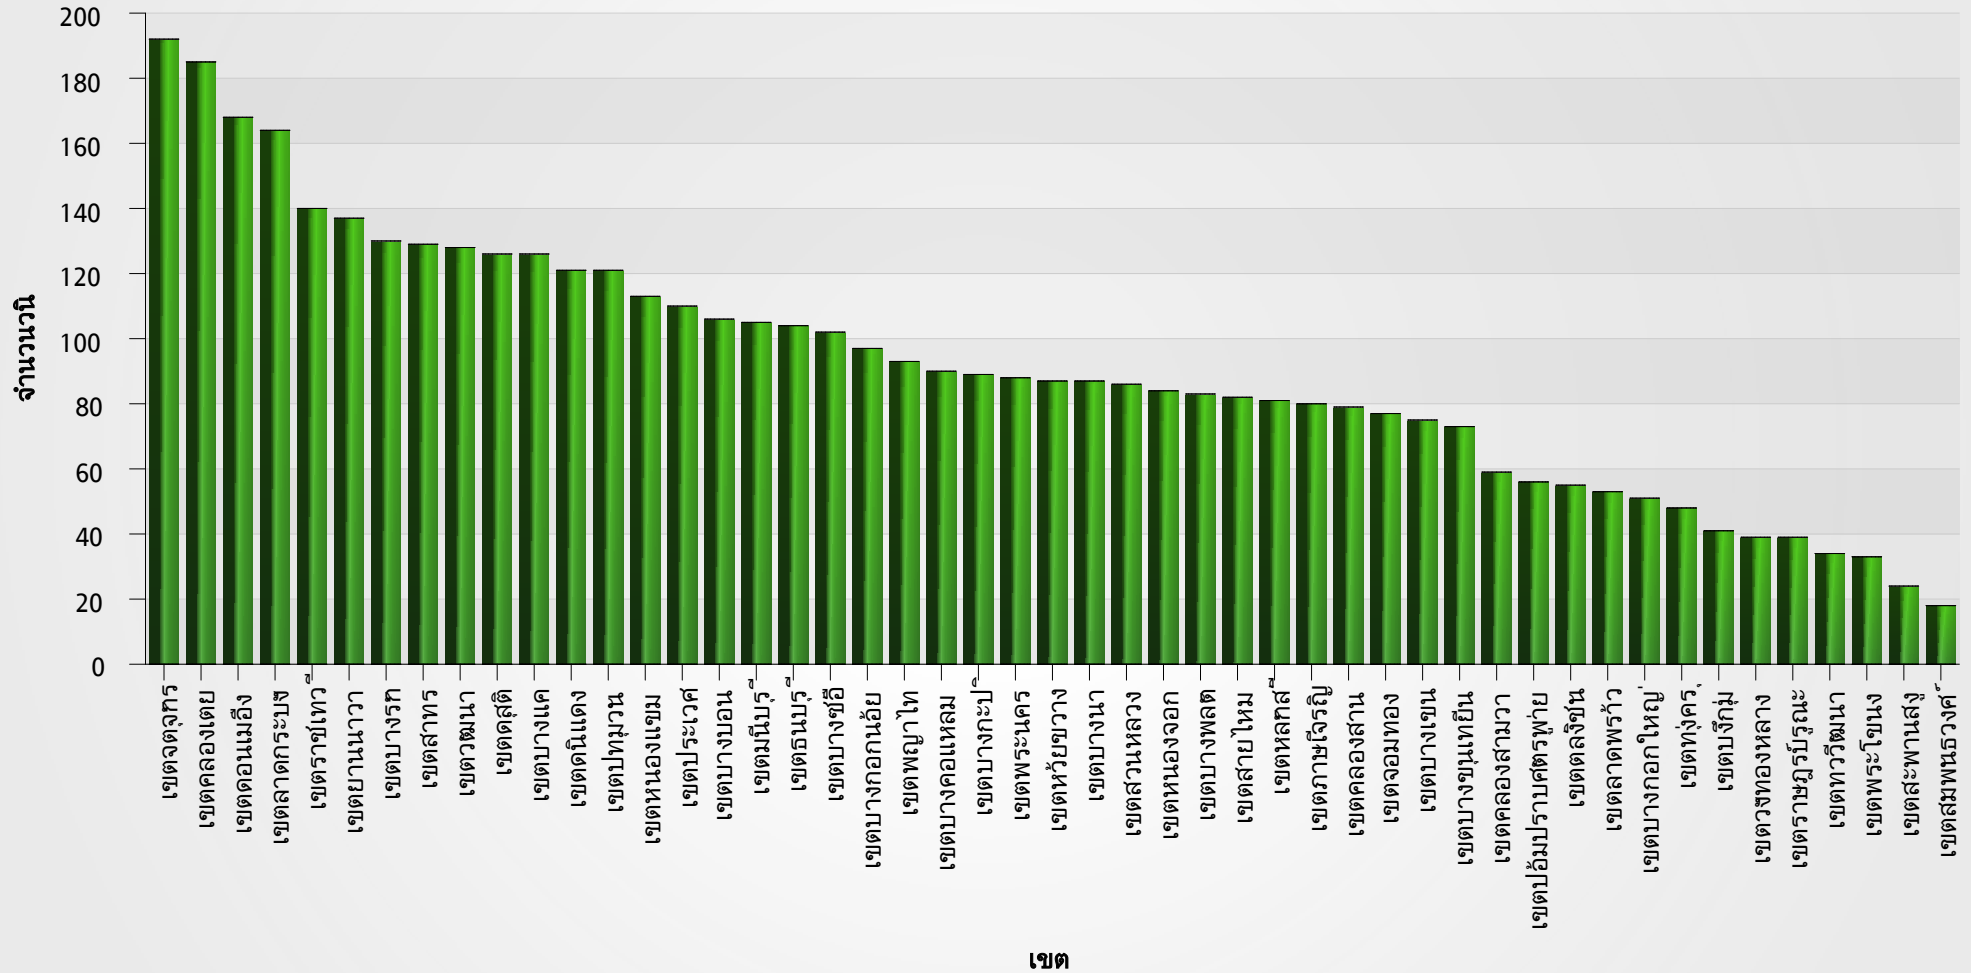

รายงานจำนวนวินและจำนวนผู้ขับขี่รถจักรยานยนต์รับจ้างสาธารณะ จำแนกตามเขต ปี พ.ศ.2553

กราฟจำนวนวินจักรยานยนต์รับจ้างสาธารณะ จำแนกตามเขต

■ จำนวนวิน

รายงานจำนวนวินและจำนวนผู้ขับขี่รถจักรยานยนต์รับจ้างสาธารณะ จำแนกตามเขต ปี พ.ศ.2553

กราฟเปรียบเทียบจำนวนวินกับจำนวนผู้ขับขี่รถจักรยานยนต์รับจ้างสาธารณะ จำแนกตามเขต

■ จำนวนวิน ■ จำนวนผู้ขับขี่

รายงานจำนวนวินและจำนวนผู้ขับขี่รถจักรยานยนต์รับจ้างสาธารณะ จำแนกตามเขต ปี พ.ศ.2553

| ตารางจำนวนวินและจำนวนผู้ขับขี่รถจักรยานยนต์รับจ้างสาธารณะ จำแนกตามเขต | | |
|---|----------|----------------|
| เขต | จำนวนวิน | จำนวนผู้ขับขี่ |
| เขตจตุจักร | 192 | 5,124 |
| เขตคลองเตย | 185 | 3,553 |
| เขตดอนเมือง | 168 | 4,600 |
| เขตลาดกระบัง | 164 | 3,216 |
| เขตราชเทวี | 140 | 1,824 |
| เขตยานนาวา | 137 | 3,731 |
| เขตบางรัก | 130 | 1,300 |
| เขตสาทร | 129 | 2,168 |
| เขตวัฒนา | 128 | 2,398 |
| เขตดุสิต | 126 | 1,023 |
| เขตบางแค | 126 | 2,245 |
| เขตดินแดง | 121 | 3,991 |
| เขตปทุมวัน | 121 | 1,181 |
| เขตหนองแขม | 113 | 2,200 |
| เขตประเวศ | 110 | 1,972 |
| เขตบางบอน | 106 | 1,710 |
| เขตมีนบุรี | 105 | 1,346 |
| เขตธนบุรี | 104 | 3,004 |
| เขตบางซื่อ | 102 | 2,685 |

รายงานจำนวนวินและจำนวนผู้ขับขี่รถจักรยานยนต์รับจ้างสาธารณะ จำแนกตามเขต ปี พ.ศ.2553

| ตารางจำนวนวินและจำนวนผู้ขับขี่รถจักรยานยนต์รับจ้างสาธารณะ จำแนกตามเขต | | |
|---|----------|----------------|
| เขต | จำนวนวิน | จำนวนผู้ขับขี่ |
| เขตบางกอกน้อย | 97 | 975 |
| เขตปญาไท | 93 | 1,825 |
| เขตบางคอแหลม | 90 | 2,074 |
| เขตบางกะปิ | 89 | 3,700 |
| เขตพระนคร | 88 | 983 |
| เขตห้วยขวาง | 87 | 2,565 |
| เขตบางนา | 87 | 2,983 |
| เขตสวนหลวง | 86 | 1,878 |
| เขตหนองจอก | 84 | 1,383 |
| เขตบางพลัด | 83 | 2,496 |
| เขตสายไหม | 82 | 1,880 |
| เขตหลักสี่ | 81 | 3,024 |
| เขตภาษีเจริญ | 80 | 2,316 |
| เขตคลองสาน | 79 | 1,204 |
| เขตจอมทอง | 77 | 2,985 |
| เขตบางเขน | 75 | 2,973 |
| เขตบางขุนเทียน | 73 | 3,220 |
| เขตคลองสามวา | 59 | 686 |