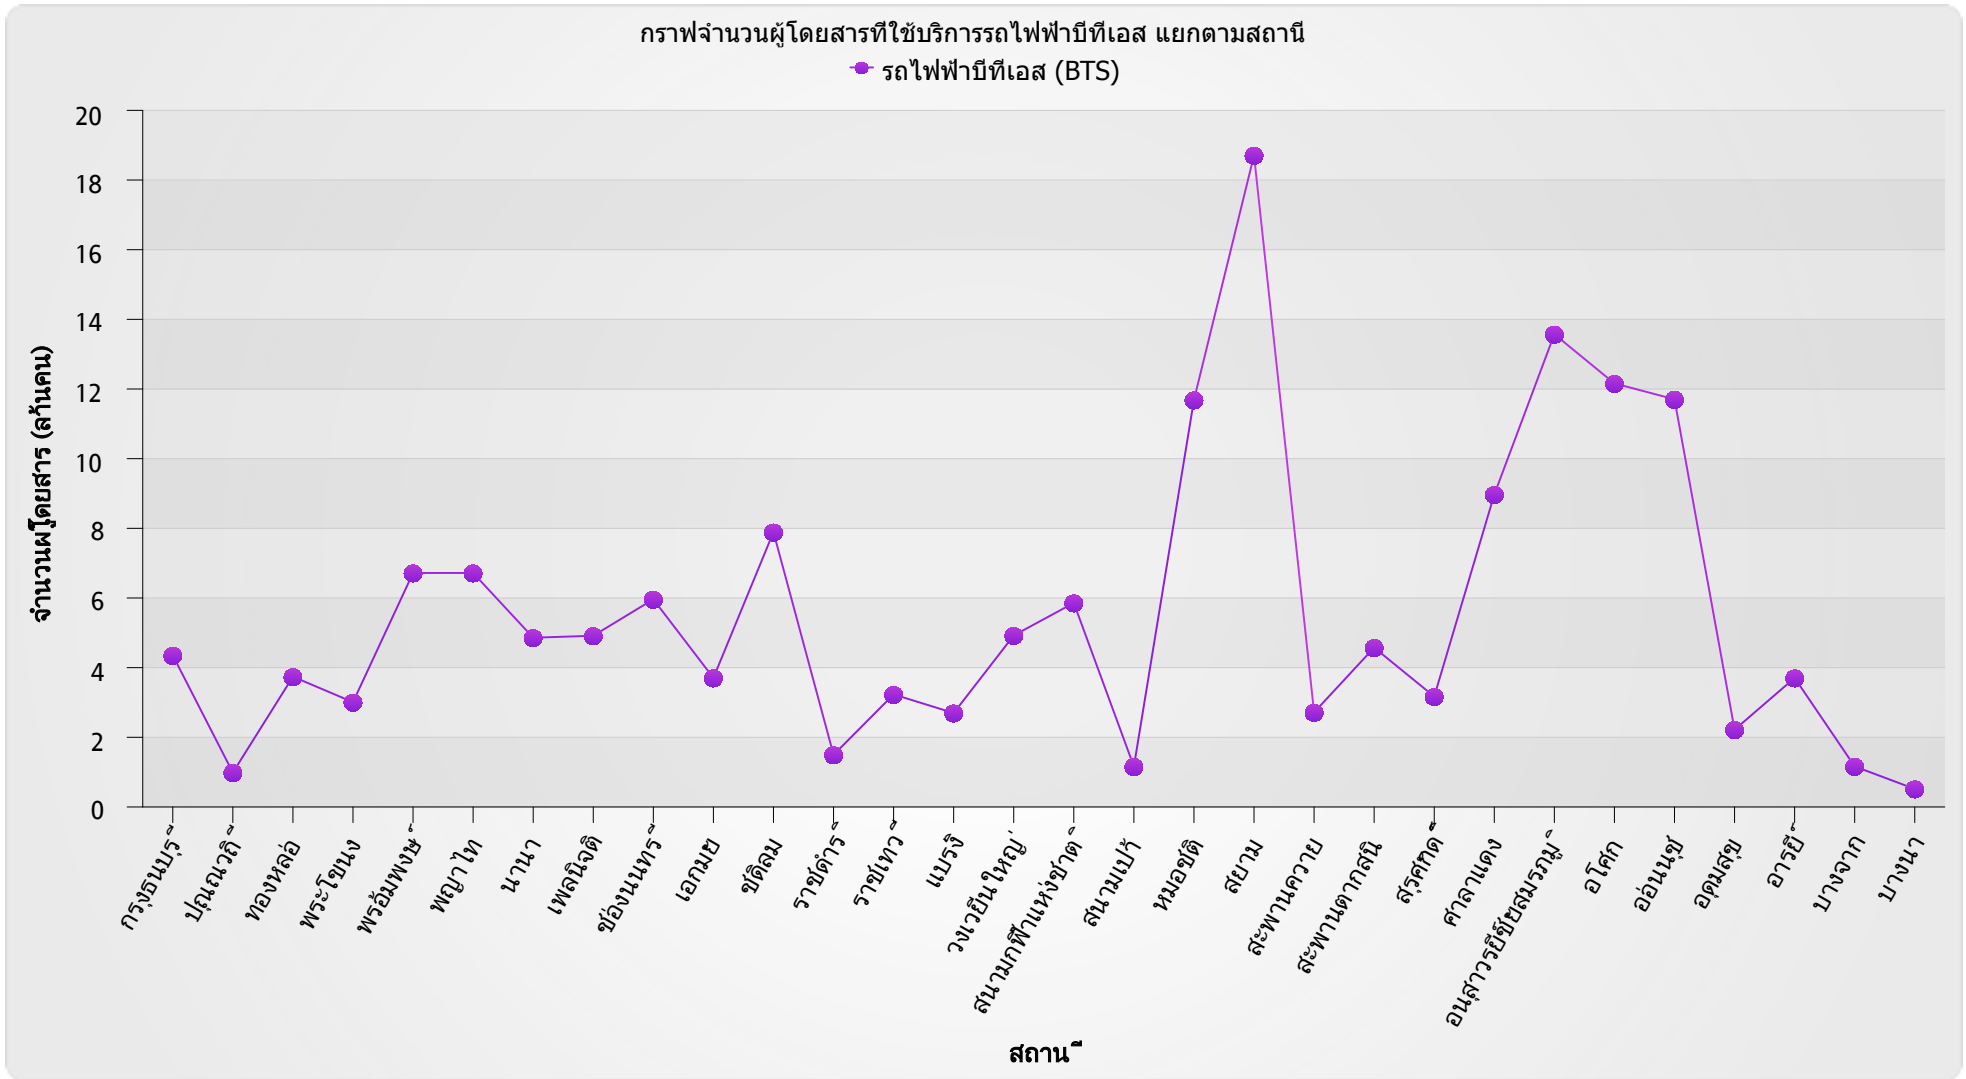

รายงานจำนวนผู้โดยสารที่ใช้บริการรถไฟฟ้าบีทีเอส (BTS) แยกตามสถานี รายเดือน ปี พ.ศ.2554

ตารางจำนวนผู้โดยสารที่ใช้บริการรถไฟฟ้าบีทีเอส แยกตามสถานี

ชื่อสถานี	มกราคม	กุมภาพันธ์	มีนาคม	เมษายน	พฤษภาคม	มิถุนายน	กรกฎาคม	สิงหาคม	กันยายน	ตุลาคม	พฤศจิกายน
กรุงธนบุรี	319,635	304,422	362,661	307,218	345,443	399,134	393,886	421,350	404,313	379,739	321,137

รายงานจำนวนผู้โดยสารที่ใช้บริการรถไฟฟ้าบีทีเอส (BTS) แยกตามสถานี รายเดือน ปี พ.ศ.2554

ตารางจำนวนผู้โดยสารที่ใช้บริการรถไฟฟ้าบีทีเอส แยกตามสถานี

ชื่อสถานี	จำนวน	รวม
กรุงธนบุรี	394,021	4,352,959

**รายงานจำนวนผู้โดยสารที่ใช้บริการรถไฟฟ้าบีทีเอส (BTS) แยกตามสถานี รายเดือน ปี พ.ศ.2554**