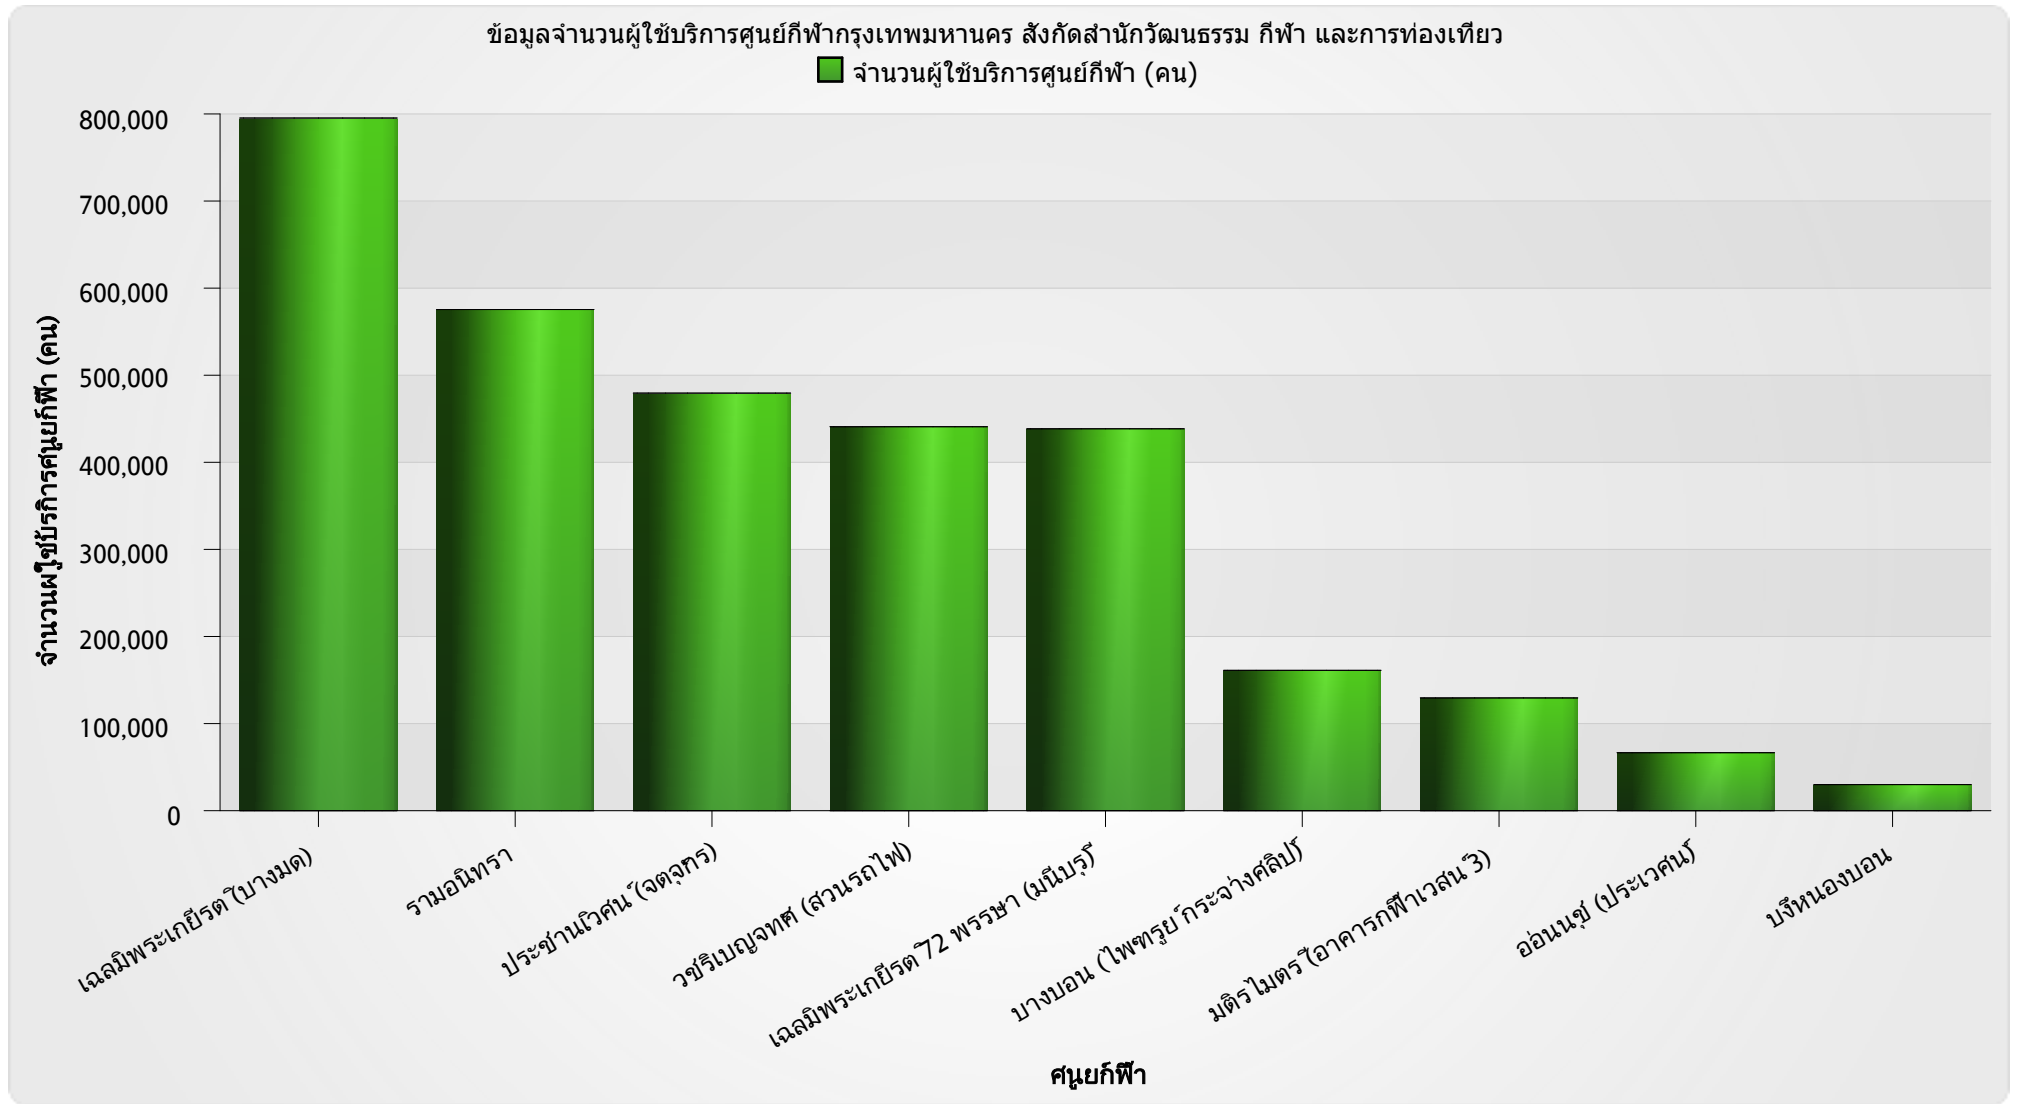

รายงานข้อมูลจำนวนผู้ใช้บริการศูนย์กีฬากรุงเทพมหานคร สังกัดสำนักวัฒนธรรม กีฬา และการท่องเที่ยว ปี พ.ศ.2550

รายงานข้อมูลจำนวนผู้ใช้บริการศูนย์กีฬากรุงเทพมหานคร สังกัดสำนักวัฒนธรรม กีฬา และการท่องเที่ยว ปี พ.ศ.2550

ตารางข้อมูลจำนวนผู้ใช้บริการศูนย์กีฬากรุงเทพมหานคร สังกัดสำนักวัฒนธรรม กีฬา และการท่องเที่ยว	
ศูนย์กีฬากรุงเทพมหานคร	จำนวนผู้ใช้บริการศูนย์กีฬา
เฉลิมพระเกียรติ (บางมด)	795,306
รามอินทรา	575,444
ประชานิเวศน์ (จตุจักร)	479,453
วชิรเบญจทัศ (สวนรถไฟ)	440,869
เฉลิมพระเกียรติ 72 พรรษา (มีนบุรี)	438,509
บางบอน (ไพฑูริย์ กระจ่างศิลป์)	161,139
มิตรไมตรี (อาคารกีฬาเวสน์ 3)	129,466
อ่อนนุช (ประเวศน์)	66,578
บึงหนองบอน	29,944
รวม	3,116,708