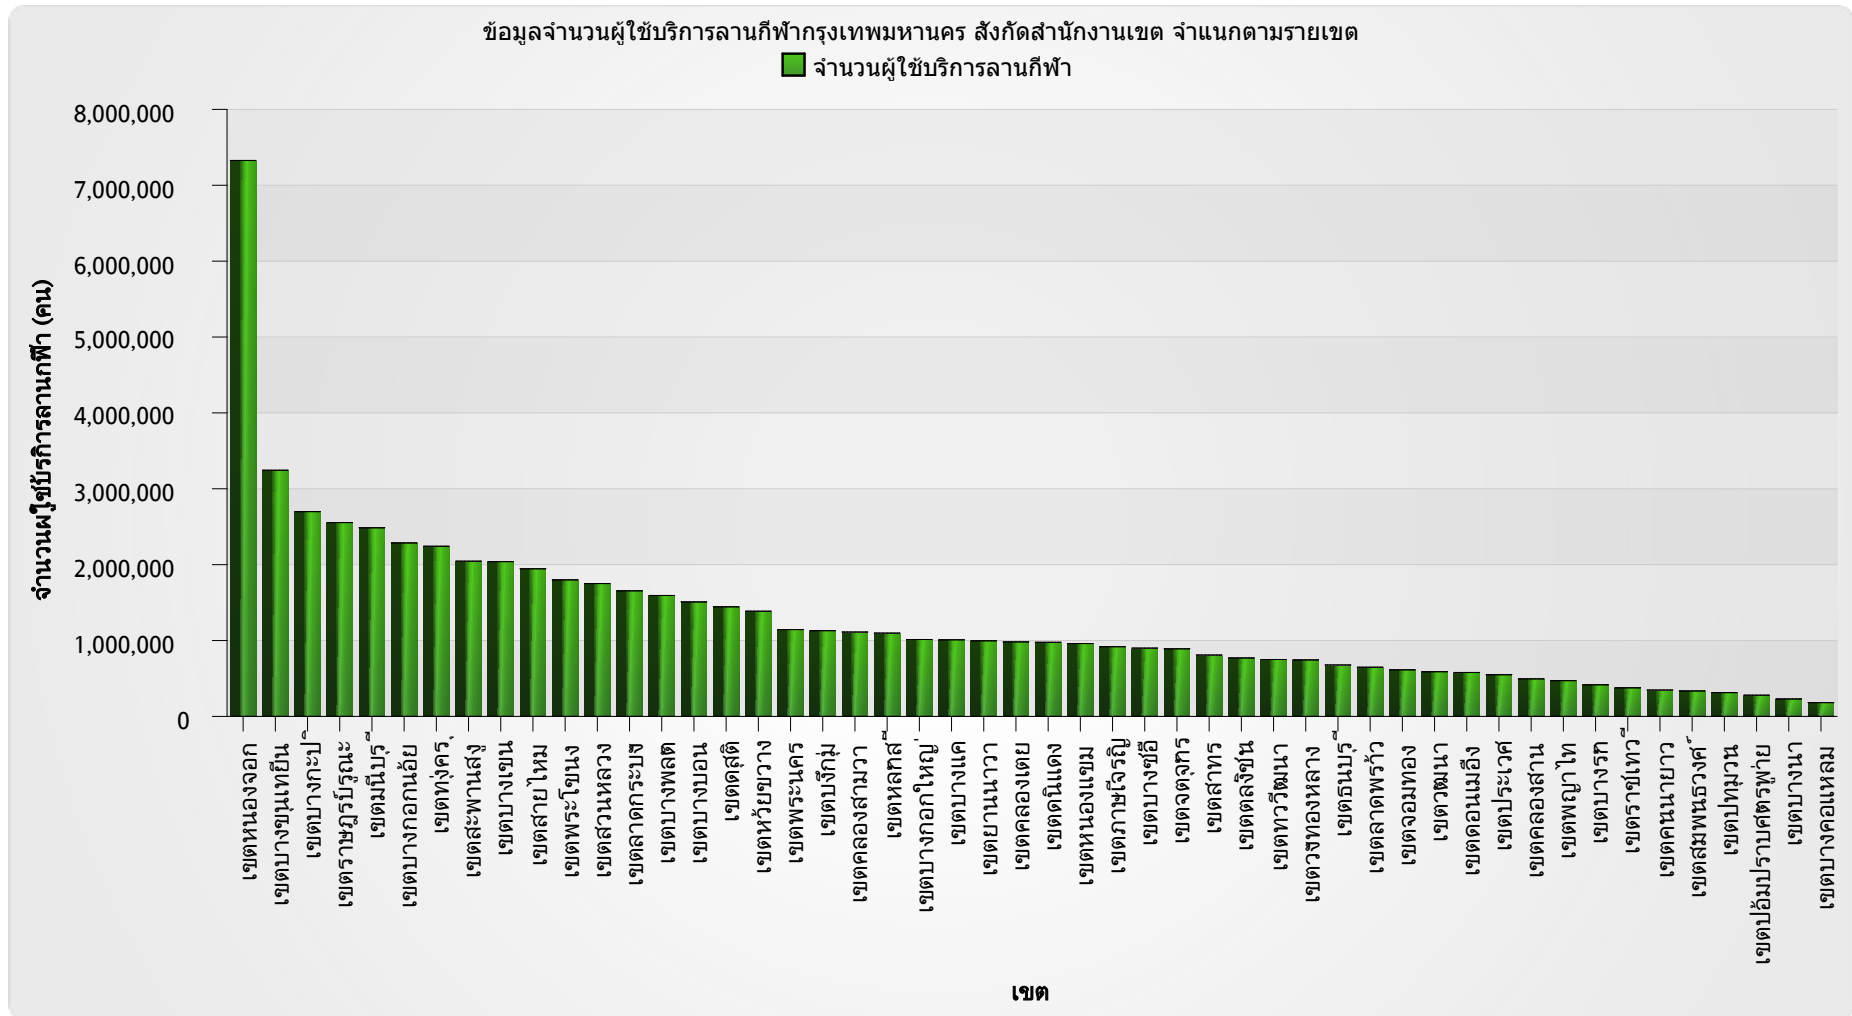

รายงานข้อมูลจำนวนผู้ใช้บริการลานกีฬากรุงเทพมหานคร สังกัดสำนักงานเขต จำแนกตามรายเขต ปี พ.ศ.2549

ตารางข้อมูลจำนวนผู้ใช้บริการลานกีฬากรุงเทพมหานคร สังกัดสำนักงานเขต จำแนกตามรายเขต					
เขต	จำนวนลานกีฬากรุงเทพมหานคร (ลาน)				จำนวนผู้ใช้บริการลานกีฬา
	ลานกีฬาประเภท A	ลานกีฬาประเภท B	ลานกีฬาประเภท C	รวม	
เขตหนองจอก	4	19	50	73	7,326,834

**รายงานข้อมูลจำนวนผู้ใช้บริการลานกีฬากรุงเทพมหานคร สังกัดสำนักงานเขต จำแนกตามรายเขต ปี พ.ศ.2549**

ตารางข้อมูลจำนวนผู้ใช้บริการลานกีฬากรุงเทพมหานคร สังกัดสำนักงานเขต จำแนกตามรายเขต					
เขต	จำนวนลานกีฬากรุงเทพมหานคร (ลาน)				จำนวนผู้ใช้บริการลานกีฬา
	ลานกีฬาประเภท A	ลานกีฬาประเภท B	ลานกีฬาประเภท C	รวม	
เขตบางขุนเทียน	2	0	37	39	3,244,334
เขตบางกะปิ	3	1	22	26	2,699,121
เขตราชบุรีบูรณะ	2	2	22	26	2,554,318
เขตมีนบุรี	3	6	32	41	2,486,182
เขตบางกอกน้อย	1	3	27	31	2,286,707
เขตทุ่งครุ	1	5	15	21	2,242,649
เขตสะพานสูง	2	6	19	27	2,045,629
เขตบางเขน	6	3	16	25	2,040,114
เขตสายไหม	7	6	34	47	1,945,906
เขตพระโขนง	3	4	20	27	1,799,825
เขตสวนหลวง	1	14	27	42	1,750,909
เขตลาดกระบัง	7	16	10	33	1,655,306
เขตบางพลัด	5	2	23	30	1,593,867
เขตบางบอน	0	0	22	22	1,508,983
เขตดุสิต	1	9	9	19	1,444,630
เขตห้วยขวาง	3	1	14	18	1,386,357