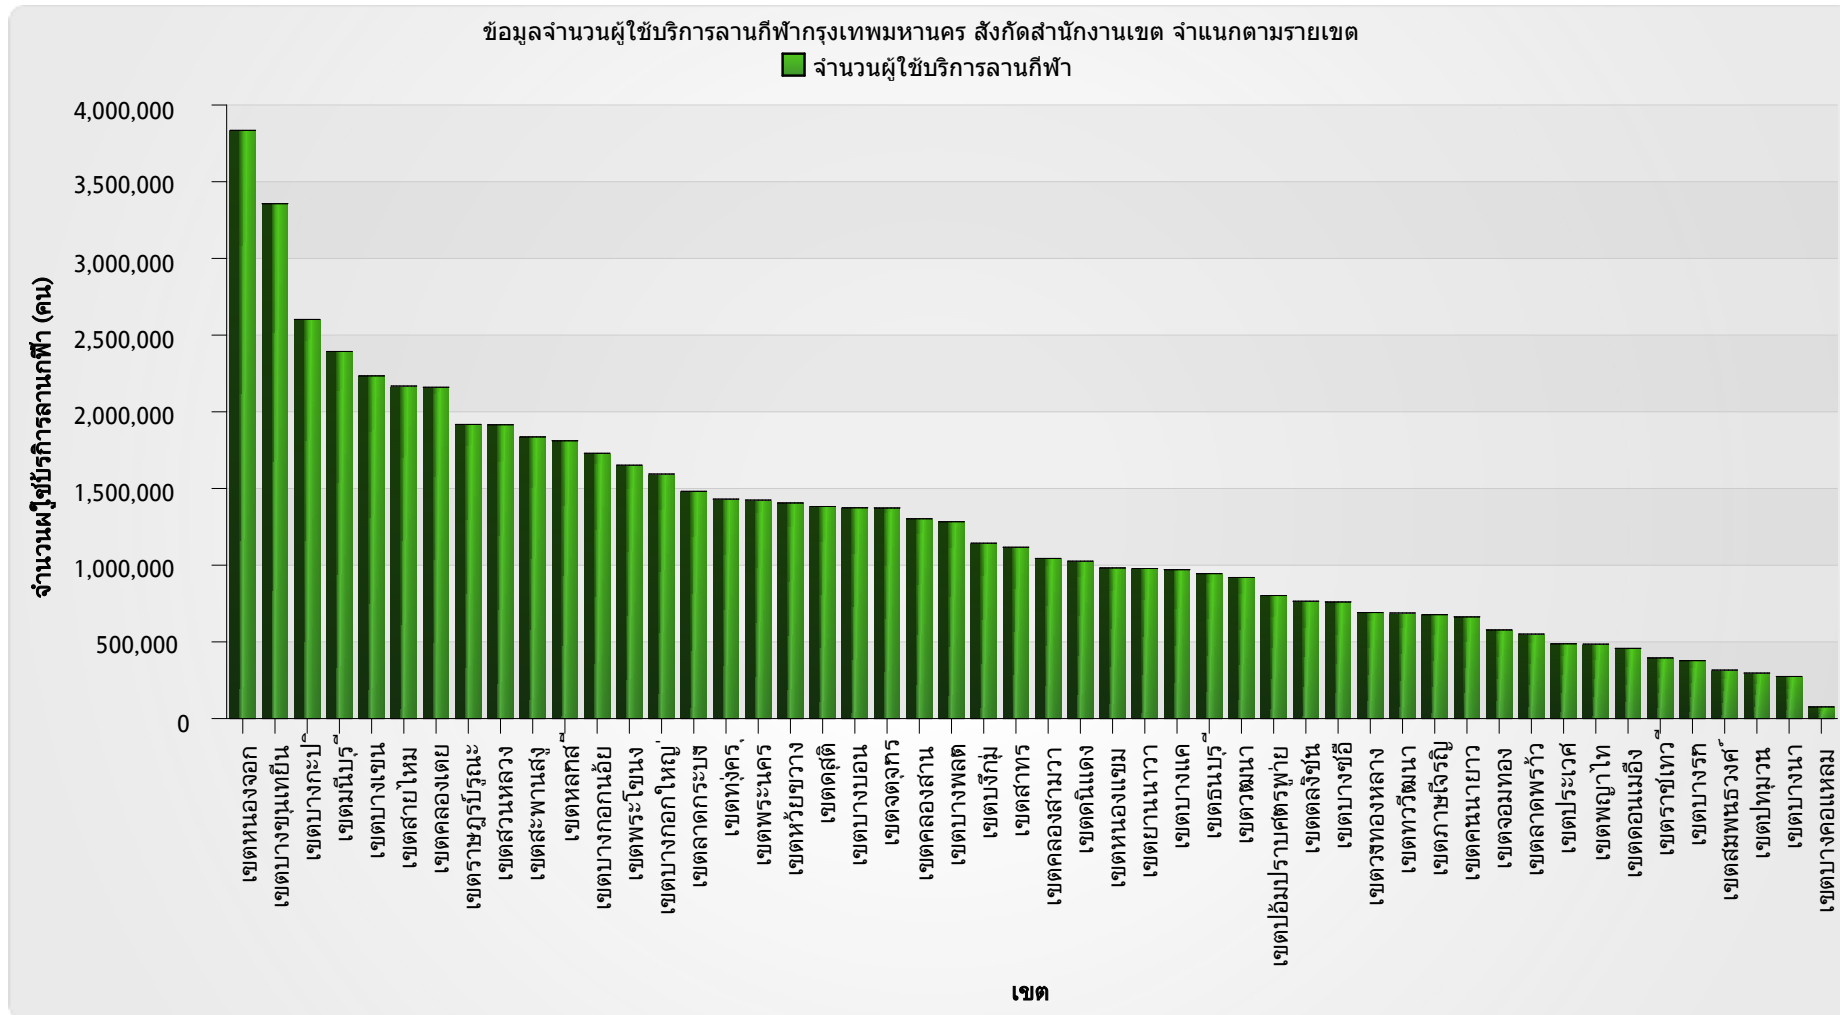

รายงานข้อมูลจำนวนผู้ใช้บริการลานกีฬากรุงเทพมหานคร สังกัดสำนักงานเขต จำแนกตามรายเขต ปี พ.ศ.2548

ตารางข้อมูลจำนวนผู้ใช้บริการลานกีฬากรุงเทพมหานคร สังกัดสำนักงานเขต จำแนกตามรายเขต					
เขต	จำนวนลานกีฬากรุงเทพมหานคร (ลาน)				จำนวนผู้ใช้บริการลานกีฬา
	ลานกีฬาประเภท A	ลานกีฬาประเภท B	ลานกีฬาประเภท C	รวม	
เขตหนองจอก	4	19	50	73	3,834,736

รายงานข้อมูลจำนวนผู้ใช้บริการลานกีฬากรุงเทพมหานคร สังกัดสำนักงานเขต จำแนกตามรายเขต ปี พ.ศ.2548

ตารางข้อมูลจำนวนผู้ใช้บริการลานกีฬากรุงเทพมหานคร สังกัดสำนักงานเขต จำแนกตามรายเขต					
เขต	จำนวนลานกีฬากรุงเทพมหานคร (ลาน)				จำนวนผู้ใช้บริการลานกีฬา
	ลานกีฬาประเภท A	ลานกีฬาประเภท B	ลานกีฬาประเภท C	รวม	
เขตบางขุนเทียน	2	0	37	39	3,356,665
เขตบางกะปิ	3	1	22	26	2,602,035
เขตมีนบุรี	3	6	32	41	2,393,186
เขตบางเขน	6	2	16	24	2,234,289
เขตสายไหม	7	6	33	46	2,167,779
เขตคลองเตย	3	0	36	39	2,159,796
เขตราษฎร์บูรณะ	2	2	22	26	1,917,587
เขตสวนหลวง	1	14	27	42	1,915,689
เขตสะพานสูง	2	5	19	26	1,836,430
เขตหลักสี่	3	1	12	16	1,811,149
เขตบางกอกน้อย	1	3	26	30	1,729,415
เขตพระโขนง	3	4	20	27	1,651,763
เขตบางกอกใหญ่	3	0	15	18	1,594,086
เขตลาดกระบัง	7	16	10	33	1,481,542
เขตทุ่งครุ	1	5	14	20	1,430,694
เขตพระนคร	4	1	7	12	1,424,363