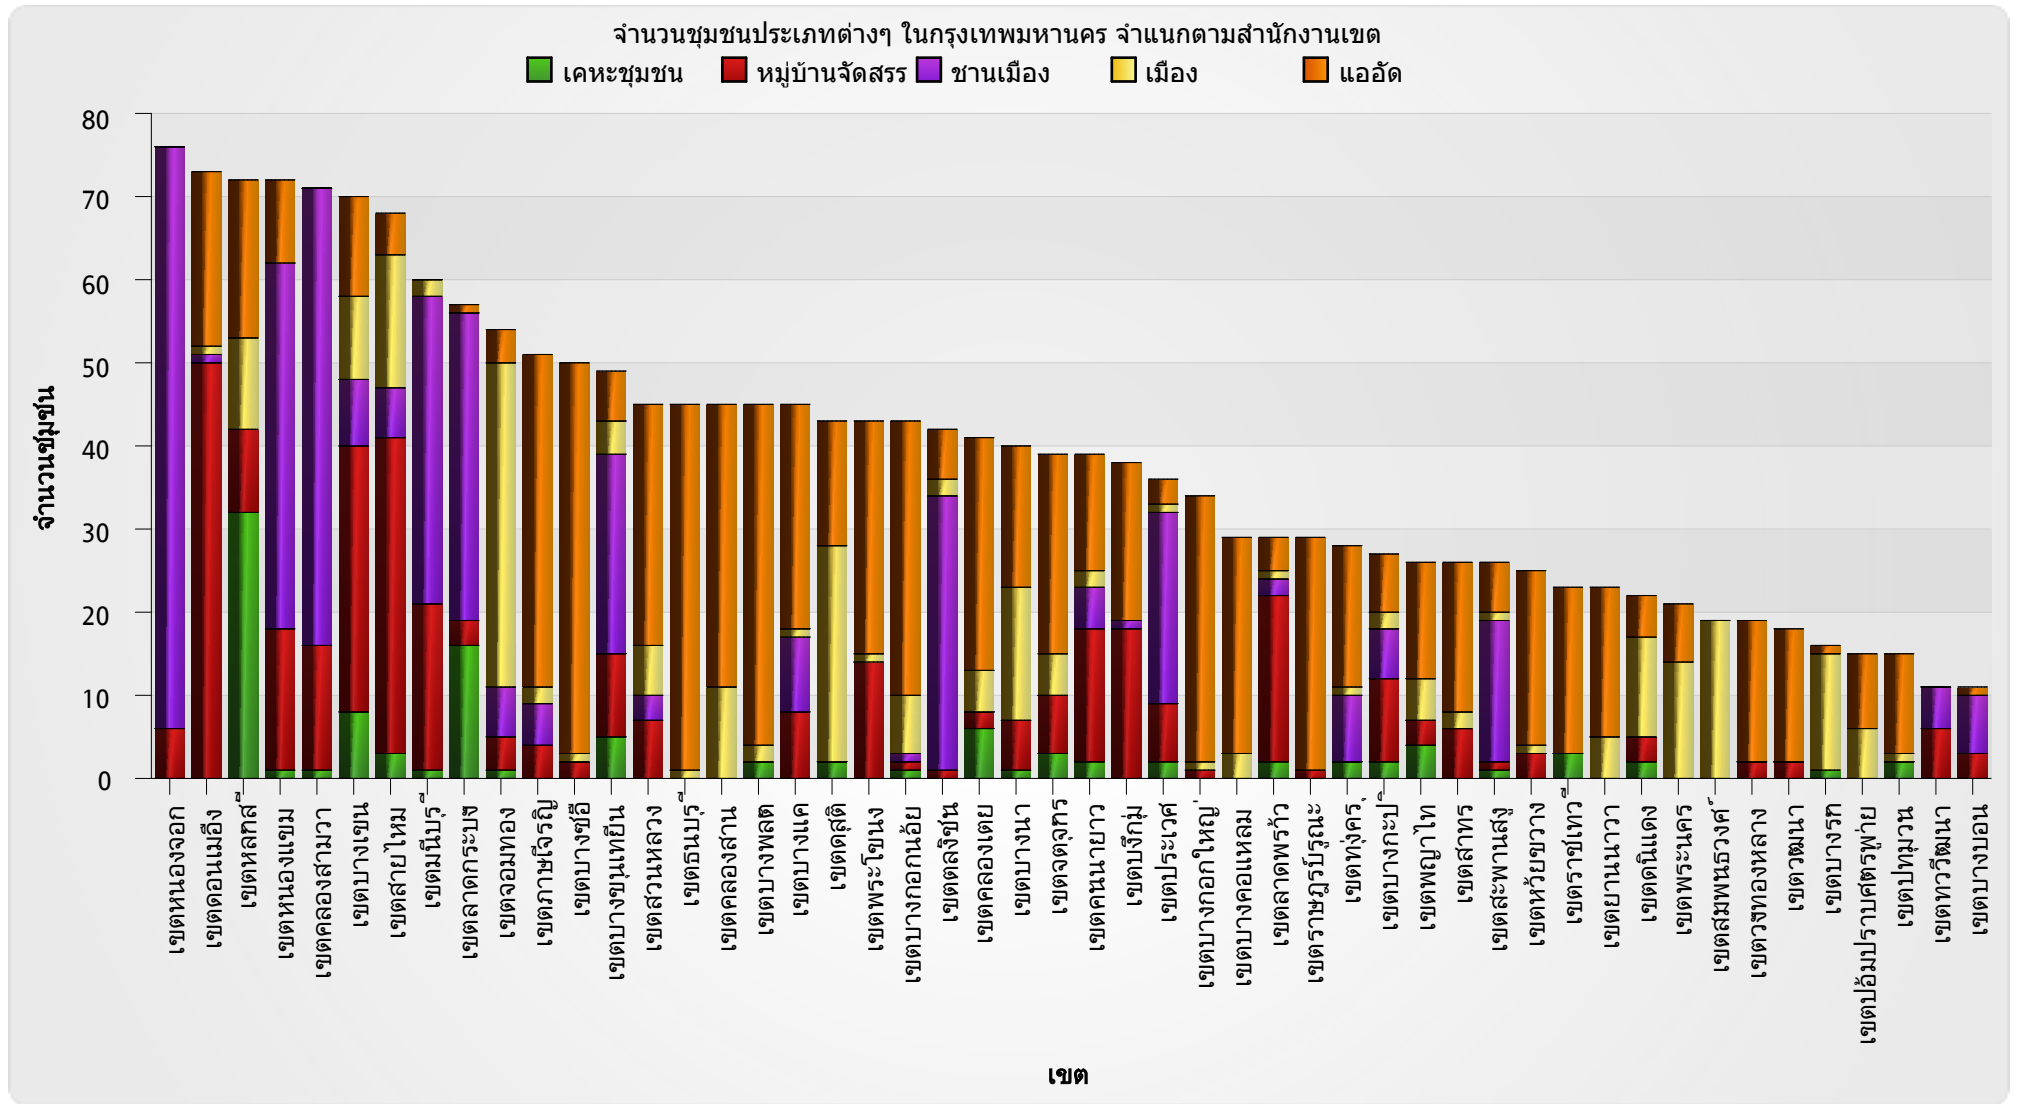

จำนวนชุมชนประเภทต่างๆ ในกรุงเทพมหานคร จำแนกตามสำนักงานเขต ปี พ.ศ.2550

**จำนวนชุมชนประเภทต่างๆ ในกรุงเทพมหานคร จำแนกตามสำนักงานเขต ปี พ.ศ.2550**

ตารางจำนวนชุมชนประเภทต่างๆ ในกรุงเทพมหานคร จำแนกตามสำนักงานเขต							
เขต	เขต	เคหะชุมชน	หมู่บ้านจัดสรร	ชานเมือง	เมือง	แออัด	รวม
กลุ่มกรุงเทพมหานครกลาง	เขตดุสิต	2	0	0	26	15	43
	เขตพญาไท	4	3	0	5	14	26
	เขตห้วยขวาง	0	3	0	1	21	25
	เขตราชเทวี	3	0	0	0	20	23
	เขตดินแดง	2	3	0	12	5	22
	เขตพระนคร	0	0	0	14	7	21
	เขตสัมพันธวงศ์	0	0	0	19	0	19
	เขตวังทองหลาง	0	2	0	0	17	19
	เขตป้อมปราบศัตรูพ่าย	0	0	0	6	9	15
	กลุ่มกรุงเทพมหานครใต้	เขตสวนหลวง	0	7	3	6	29
เขตพระโขนง		0	14	0	1	28	43
เขตคลองเตย		6	2	0	5	28	41
เขตบางนา		1	6	0	16	17	40
เขตบางคอแหลม		0	0	0	3	26	29
เขตสาทร		0	6	0	2	18	26
เขตยานนาวา		0	0	0	5	18	23
เขตวัฒนา		0	2	0	0	16	18
เขตบางรัก		1	0	0	14	1	16
เขตปทุมวัน		2	0	0	1	12	15

**จำนวนชุมชนประเภทต่างๆ ในกรุงเทพมหานคร จำแนกตามสำนักงานเขต ปี พ.ศ.2550**

ตารางจำนวนชุมชนประเภทต่างๆ ในกรุงเทพมหานคร จำแนกตามสำนักงานเขต							
เขต	เคหะชุมชน	หมู่บ้านจัดสรร	ชานเมือง	เมือง	แออัด	รวม	
กลุ่มกรุงเทพเหนือ	เขตดอนเมือง	0	50	1	1	21	73
	เขตหลักสี่	32	10	0	11	19	72
	เขตบางเขน	8	32	8	10	12	70
	เขตสายไหม	3	38	6	16	5	68
	เขตบางซื่อ	0	2	0	1	47	50
	เขตจตุจักร	3	7	0	5	24	39
	เขตลาดพร้าว	2	20	2	1	4	29
กลุ่มกรุงเทพตะวันออก	เขตหนองจอก	0	6	70	0	0	76
	เขตคลองสามวา	1	15	55	0	0	71
	เขตมีนบุรี	1	20	37	2	0	60
	เขตลาดกระบัง	16	3	37	0	1	57
	เขตคันนายาว	2	16	5	2	14	39
	เขตบึงกุ่ม	0	18	1	0	19	38
	เขตประเวศ	2	7	23	1	3	36
	เขตบางกะปิ	2	10	6	2	7	27
	เขตสะพานสูง	1	1	17	1	6	26
	กลุ่มกรุงธนเหนือ	เขตจอมทอง	1	4	6	39	4
เขตธนบุรี		0	0	0	1	44	45
เขตคลองสาน		0	0	0	11	34	45