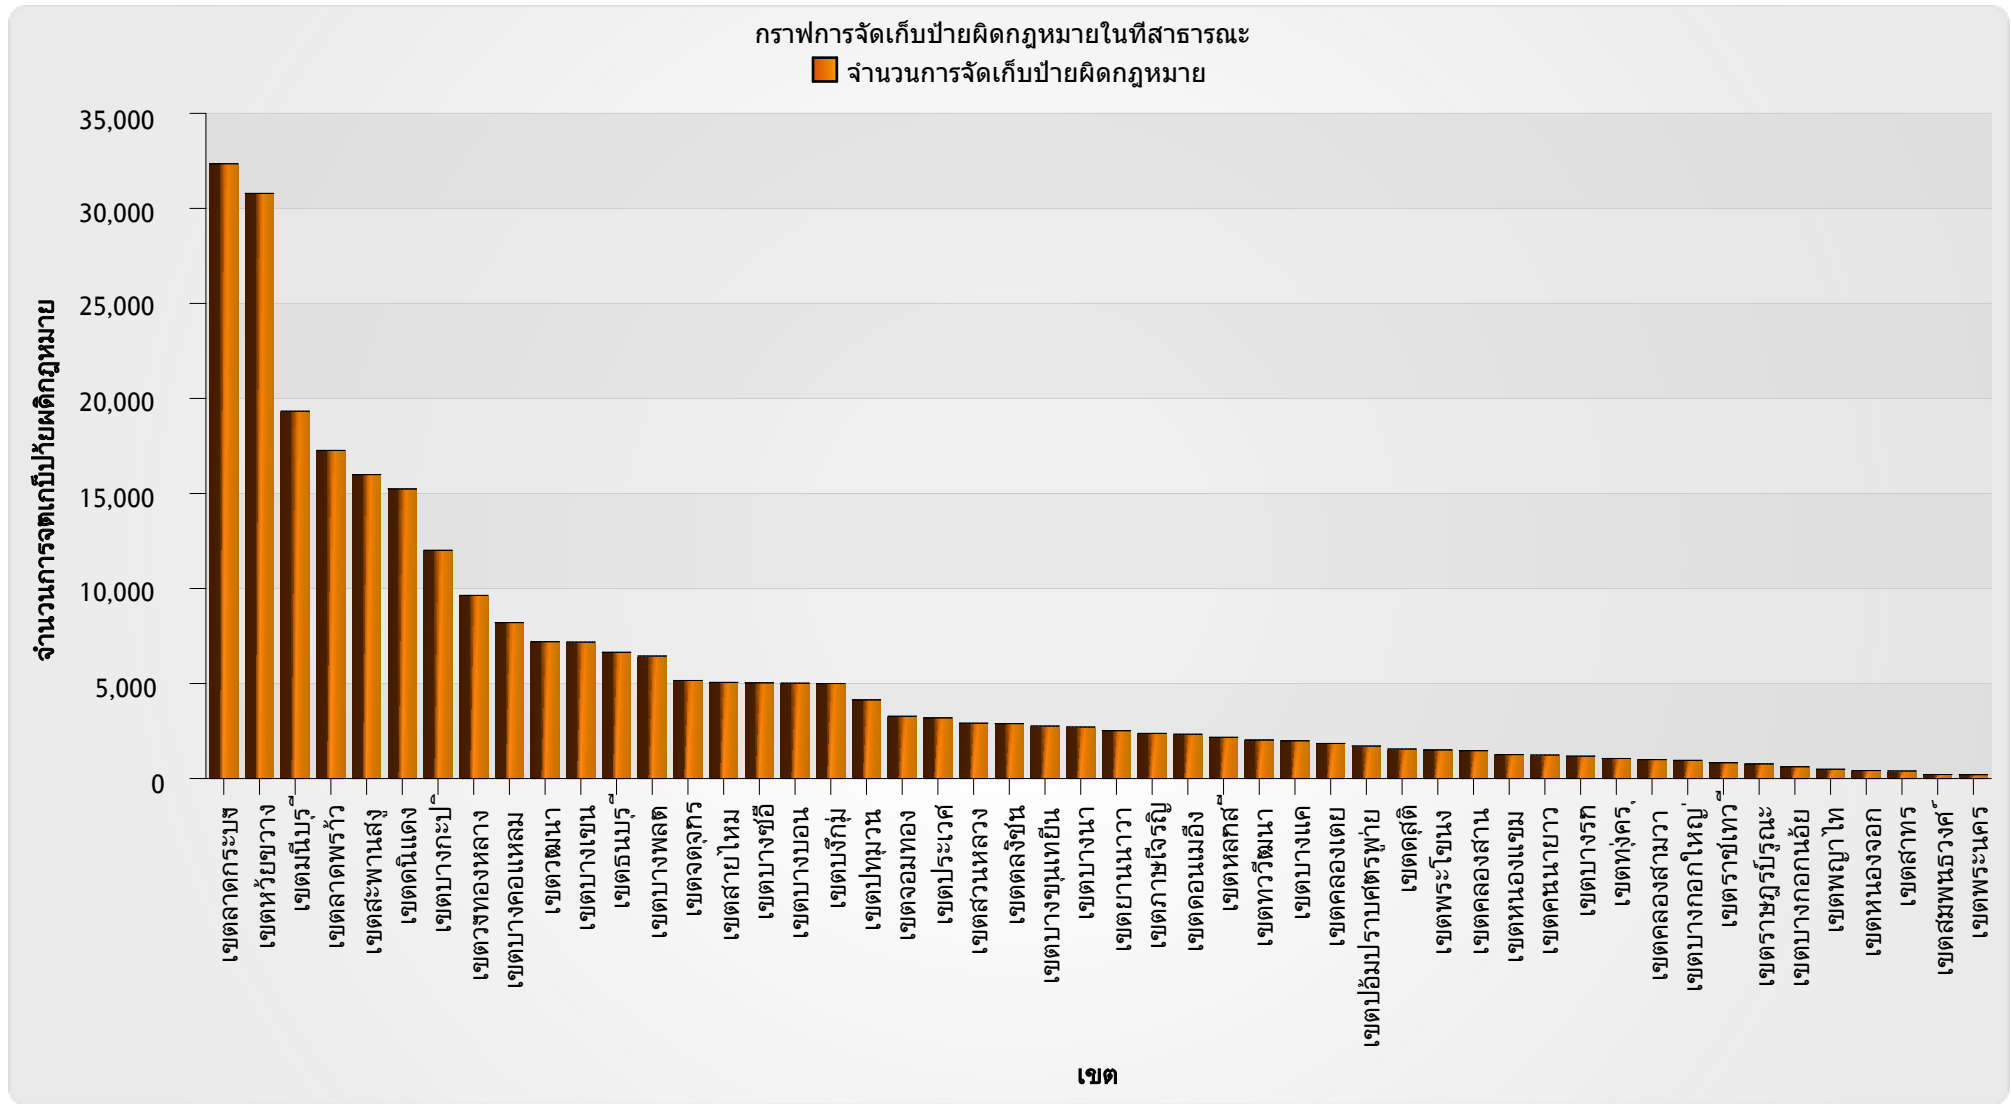

รายงานการจัดเก็บป้ายผิดกฎหมายในที่สาธารณะ ปี พ.ศ.2554

รายงานการจัดเก็บป้ายผิดกฎหมายในที่สาธารณะ ปี พ.ศ.2554

ตารางการจัดเก็บป้ายผิดกฎหมายในที่สาธารณะ												
เขต	มกราคม	กุมภาพันธ์	มีนาคม	เมษายน	พฤษภาคม	มิถุนายน	กรกฎาคม	สิงหาคม	กันยายน	ตุลาคม	พฤศจิกายน	ธันวาคม
เขตบางกอกน้อย	164	118	152	39	50	1	23	6	0	45	0	24
เขตวังทองหลาง	1,930	967	825	537	264	314	1,269	556	1,137	473	787	577
เขตห้วยขวาง	4,286	3,296	5,014	5,554	2,705	2,488	2,078	3,103	786	479	488	511
เขตมีนบุรี	2,386	3,396	2,304	1,705	1,905	2,252	2,062	1,567	764	614	115	257
เขตลาดกระบัง	3,071	2,555	2,965	53	3,698	3,722	3,010	2,809	2,700	2,328	2,569	2,870
เขตบางกะปิ	1,185	1,204	1,802	1,682	1,630	677	1,539	1,052	648	295	65	229
เขตสวนหลวง	796	247	653	199	123	137	132	207	101	95	19	202
เขตบางพลัด	2,025	2,354	233	188	344	284	208	376	292	41	0	99
เขตบางคอแหลม	1,099	333	931	972	931	718	918	831	447	323	374	329
เขตลาดพร้าว	1,842	1,102	954	836	896	679	1,544	977	2,543	2,196	1,598	2,098
เขตสะพานสูง	1,695	3,488	2,495	841	1,077	920	1,022	1,371	1,417	543	356	770
เขตวัฒนา	599	662	1,072	613	824	671	789	604	391	333	304	340
เขตดินแดง	2,285	780	2,170	3,250	2,850	1,840	1,140	560	200	70	50	45
เขตบางนา	115	139	450	268	162	127	196	202	182	309	317	242
เขตบึงกุ่ม	184	339	1,248	484	538	394	87	246	754	551	0	175
เขตจตุจักร	565	944	902	1,320	813	440	0	156	0	20	0	0
เขตยานนาวา	396	321	286	234	202	174	163	152	164	158	142	127
เขตประเวศ	469	336	161	169	185	295	215	361	251	205	330	218
เขตจอมทอง	235	210	273	512	685	188	90	357	409	252	28	37