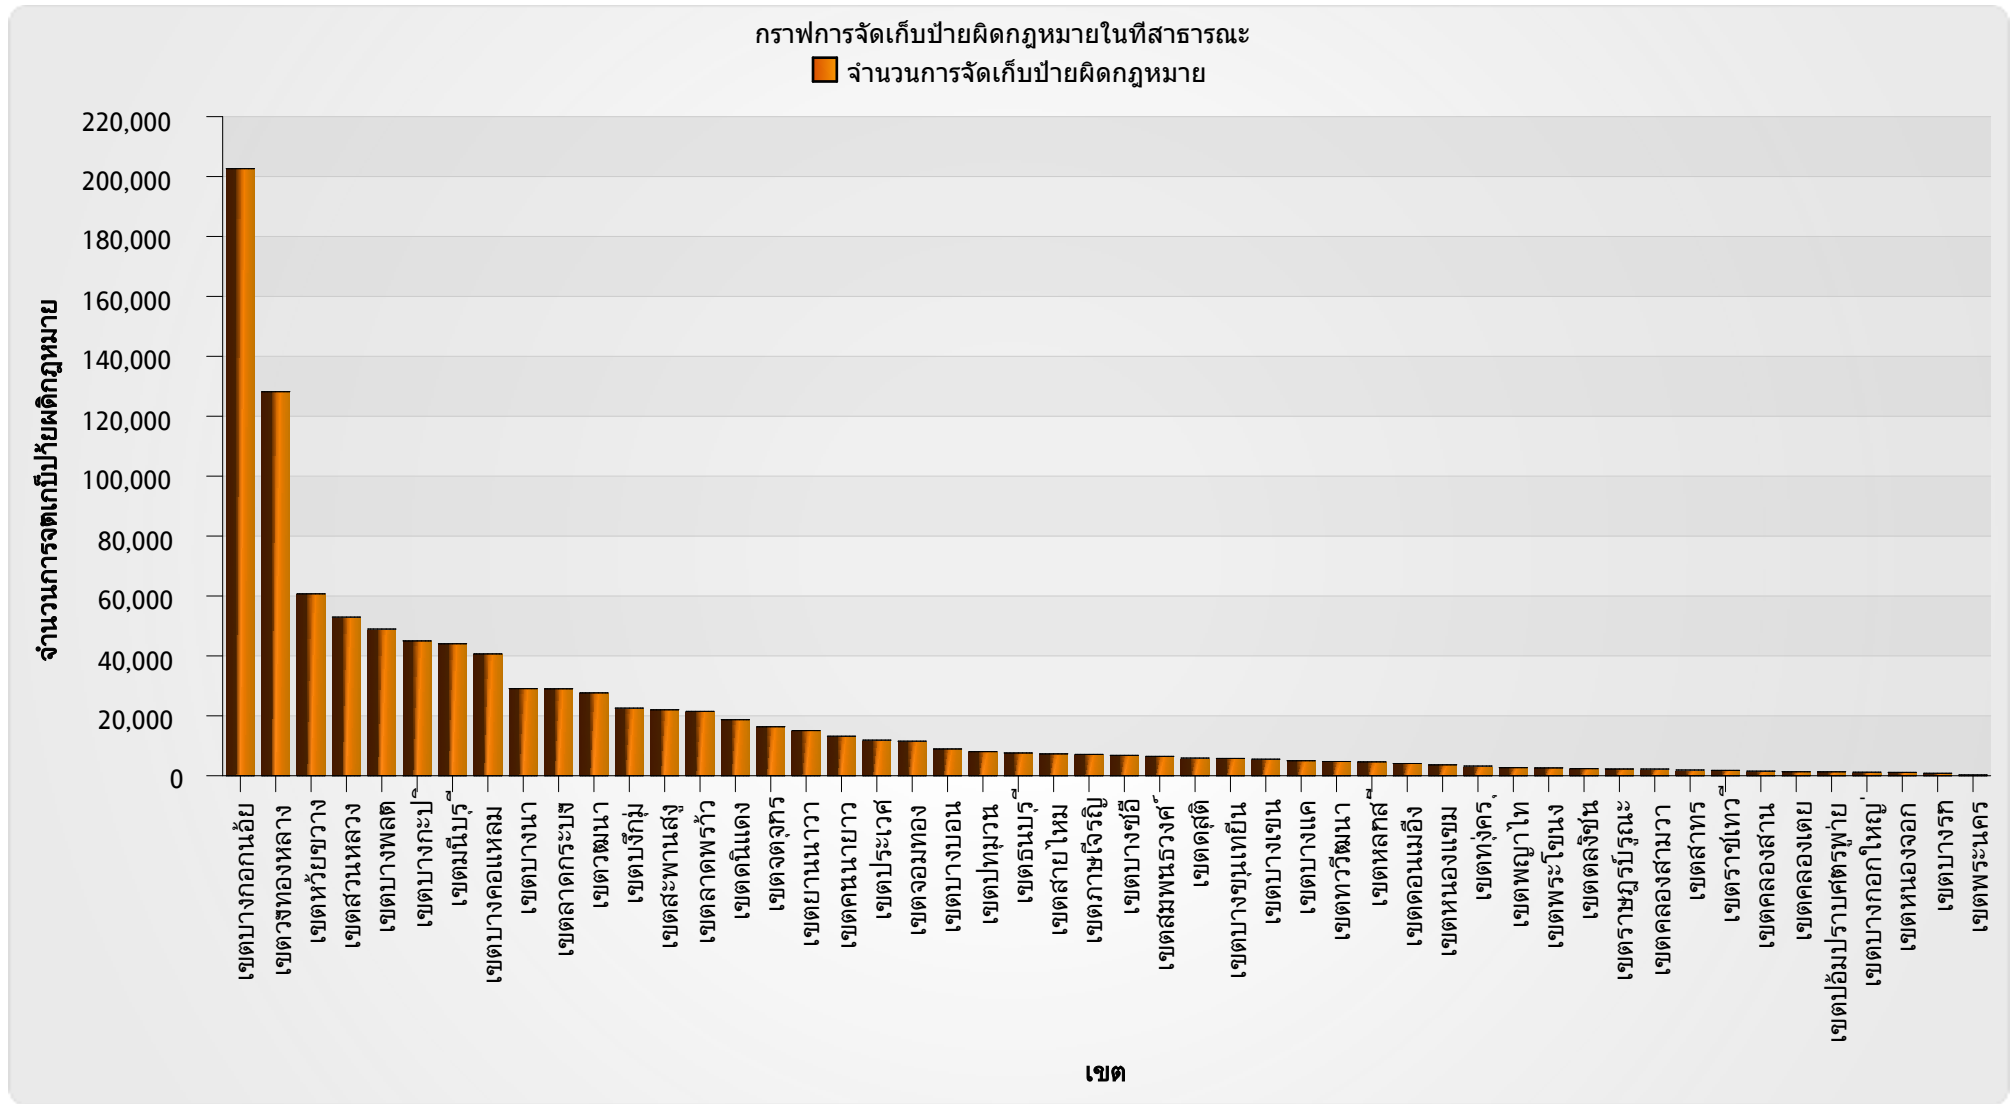

รายงานการจัดเก็บป้ายผิดกฎหมายในทีสาธารณะ ปี พ.ศ.2553

รายงานการจัดเก็บป้ายผิดกฎหมายในที่สาธารณะ ปี พ.ศ.2553

| ตารางการจัดเก็บป้ายผิดกฎหมายในที่สาธารณะ | | | | | | | | | | | | |
|--|--------|------------|--------|--------|---------|----------|---------|---------|---------|--------|-----------|---------|
| เขต | มกราคม | กุมภาพันธ์ | มีนาคม | เมษายน | พฤษภาคม | มิถุนายน | กรกฎาคม | สิงหาคม | กันยายน | ตุลาคม | พฤศจิกายน | ธันวาคม |
| เขตบางกอกน้อย | 3,991 | 7,075 | 14,780 | 5,626 | 58,703 | 57,306 | 35,018 | 4,778 | 7,655 | 3,739 | 3,817 | 149 |
| เขตวังทองหลาง | 17,535 | 30,791 | 36,331 | 5,886 | 8,860 | 8,212 | 6,029 | 4,853 | 3,141 | 2,989 | 2,486 | 1,081 |
| เขตห้วยขวาง | 186 | 1,396 | 10,114 | 6,031 | 3,626 | 7,467 | 5,856 | 6,102 | 5,204 | 5,271 | 5,497 | 3,977 |
| เขตมีนบุรี | 1,142 | 3,589 | 2,591 | 4,913 | 4,913 | 4,233 | 3,938 | 4,267 | 5,801 | 4,483 | 1,582 | 2,609 |
| เขตลาดกระบัง | 3,247 | 2,597 | 3,307 | 2,477 | 1,984 | 2,091 | 1,794 | 1,832 | 2,048 | 2,360 | 2,472 | 2,819 |
| เขตบางกะปิ | 9,334 | 5,302 | 8,581 | 1,552 | 974 | 7,386 | 3,885 | 2,159 | 1,503 | 1,275 | 1,790 | 1,273 |
| เขตสวนหลวง | 569 | 2,278 | 290 | 326 | 8,533 | 10,811 | 8,700 | 4,896 | 6,127 | 4,973 | 3,017 | 2,428 |
| เขตบางพลัด | 5,374 | 4,498 | 6,084 | 5,343 | 5,532 | 3,955 | 3,136 | 3,856 | 3,116 | 3,010 | 2,292 | 2,755 |
| เขตบางคอแหลม | 8,940 | 7,748 | 10,835 | 3,936 | 1,055 | 1,259 | 1,094 | 1,526 | 1,266 | 1,068 | 1,050 | 897 |
| เขตลาดพร้าว | 901 | 1,559 | 2,173 | 1,374 | 2,099 | 2,138 | 2,478 | 2,076 | 2,406 | 1,002 | 1,491 | 1,790 |
| เขตสะพานสูง | 2,990 | 2,534 | 2,293 | 1,634 | 1,369 | 1,392 | 1,729 | 1,639 | 1,586 | 1,828 | 1,418 | 1,612 |
| เขตวัฒนา | 2,181 | 2,221 | 1,624 | 1,840 | 5,000 | 2,774 | 2,564 | 2,102 | 1,935 | 2,354 | 1,892 | 1,175 |
| เขตดินแดง | 1,291 | 892 | 2,088 | 866 | 260 | 1,470 | 1,509 | 540 | 2,455 | 2,622 | 1,941 | 2,777 |
| เขตบางนา | 590 | 4,727 | 4,008 | 4,772 | 2,817 | 4,805 | 2,819 | 3,538 | 633 | 93 | 105 | 164 |
| เขตบึงกุ่ม | 3,346 | 1,901 | 1,402 | 1,578 | 930 | 2,148 | 1,370 | 4,834 | 1,533 | 1,224 | 889 | 1,408 |
| เขตจตุจักร | 402 | 541 | 965 | 317 | 536 | 1,977 | 1,080 | 1,997 | 2,871 | 2,045 | 2,498 | 1,131 |
| เขตยานนาวา | 430 | 1,252 | 1,775 | 1,687 | 1,638 | 1,387 | 1,814 | 1,554 | 1,376 | 882 | 774 | 508 |
| เขตประเวศ | 788 | 779 | 252 | 218 | 1,194 | 1,229 | 2,129 | 631 | 1,058 | 506 | 320 | 2,777 |
| เขตจอมทอง | 4,737 | 1,789 | 421 | 362 | 404 | 448 | 669 | 425 | 565 | 825 | 588 | 296 |