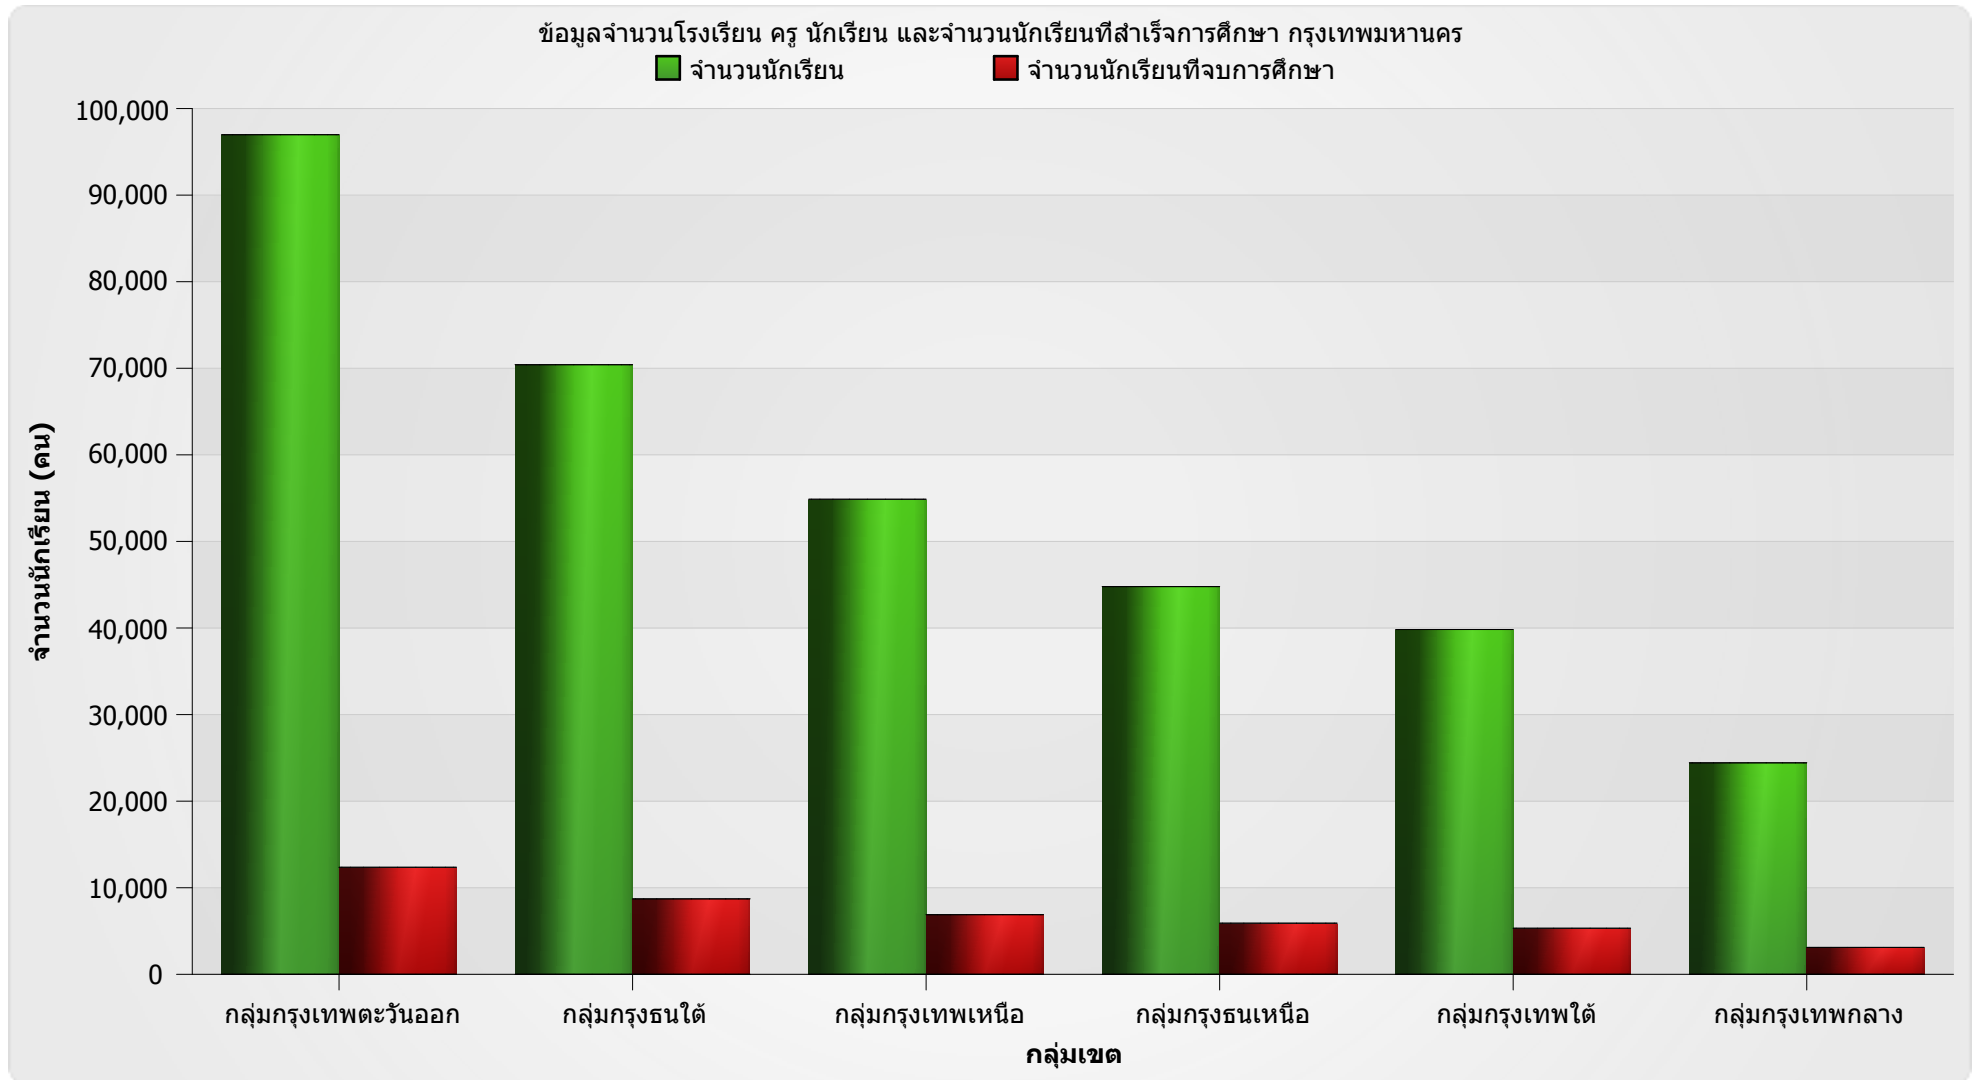

รายงานข้อมูลจำนวนโรงเรียน ครู นักเรียน และจำนวนนักเรียนที่สำเร็จการศึกษาระดับชั้นประถมศึกษาปีที่ 6 ในสังกัดกรุงเทพมหานคร จำแนกเป็นรายโรงเรียน ปี พ.ศ.2553

รายงานข้อมูลจำนวนโรงเรียน ครู นักเรียน และจำนวนนักเรียนที่สำเร็จการศึกษาระดับชั้นประถมศึกษาปีที่ 6 ในสังกัดกรุงเทพมหานคร จำแนกเป็นรายโรงเรียน ปี พ.ศ.2553

ตารางข้อมูลจำนวนโรงเรียน ครู นักเรียน และจำนวนนักเรียนที่สำเร็จการศึกษา กรุงเทพมหานคร					
กลุ่มเขต		จำนวนโรงเรียน	จำนวนครูจบการศึกษา	จำนวนนักเรียน	จำนวนนักเรียนที่จบการศึกษา
กลุ่มกรุงเทพตะวันออก	เขตหนองจอก	37	753	15,946	1,913
	เขตบางกะปิ	11	541	12,166	1,717
	เขตมีนบุรี	13	502	10,965	1,429
	เขตลาดกระบัง	20	706	15,829	1,898
	เขตบึงกุ่ม	8	415	9,302	1,254
	เขตประเวศ	16	512	11,412	1,395
	เขตคันนายาว	2	103	2,234	352
	เขตสะพานสูง	6	196	4,128	590
	เขตคลองสามวา	18	651	14,996	1,816
	รวมเขต		131	4,379	96,978
กลุ่มกรุงธนใต้	เขตบางขุนเทียน	16	773	16,734	1,944
	เขตภาษีเจริญ	19	485	11,039	1,355
	เขตหนองแขม	6	382	8,925	1,114
	เขตราษฎร์บูรณะ	6	265	5,736	683
	เขตบางแค	12	538	11,807	1,573
	เขตทุ่งครุ	8	354	8,388	1,076
	เขตบางบอน	8	338	7,781	969
	รวมเขต		75	3,135	70,410