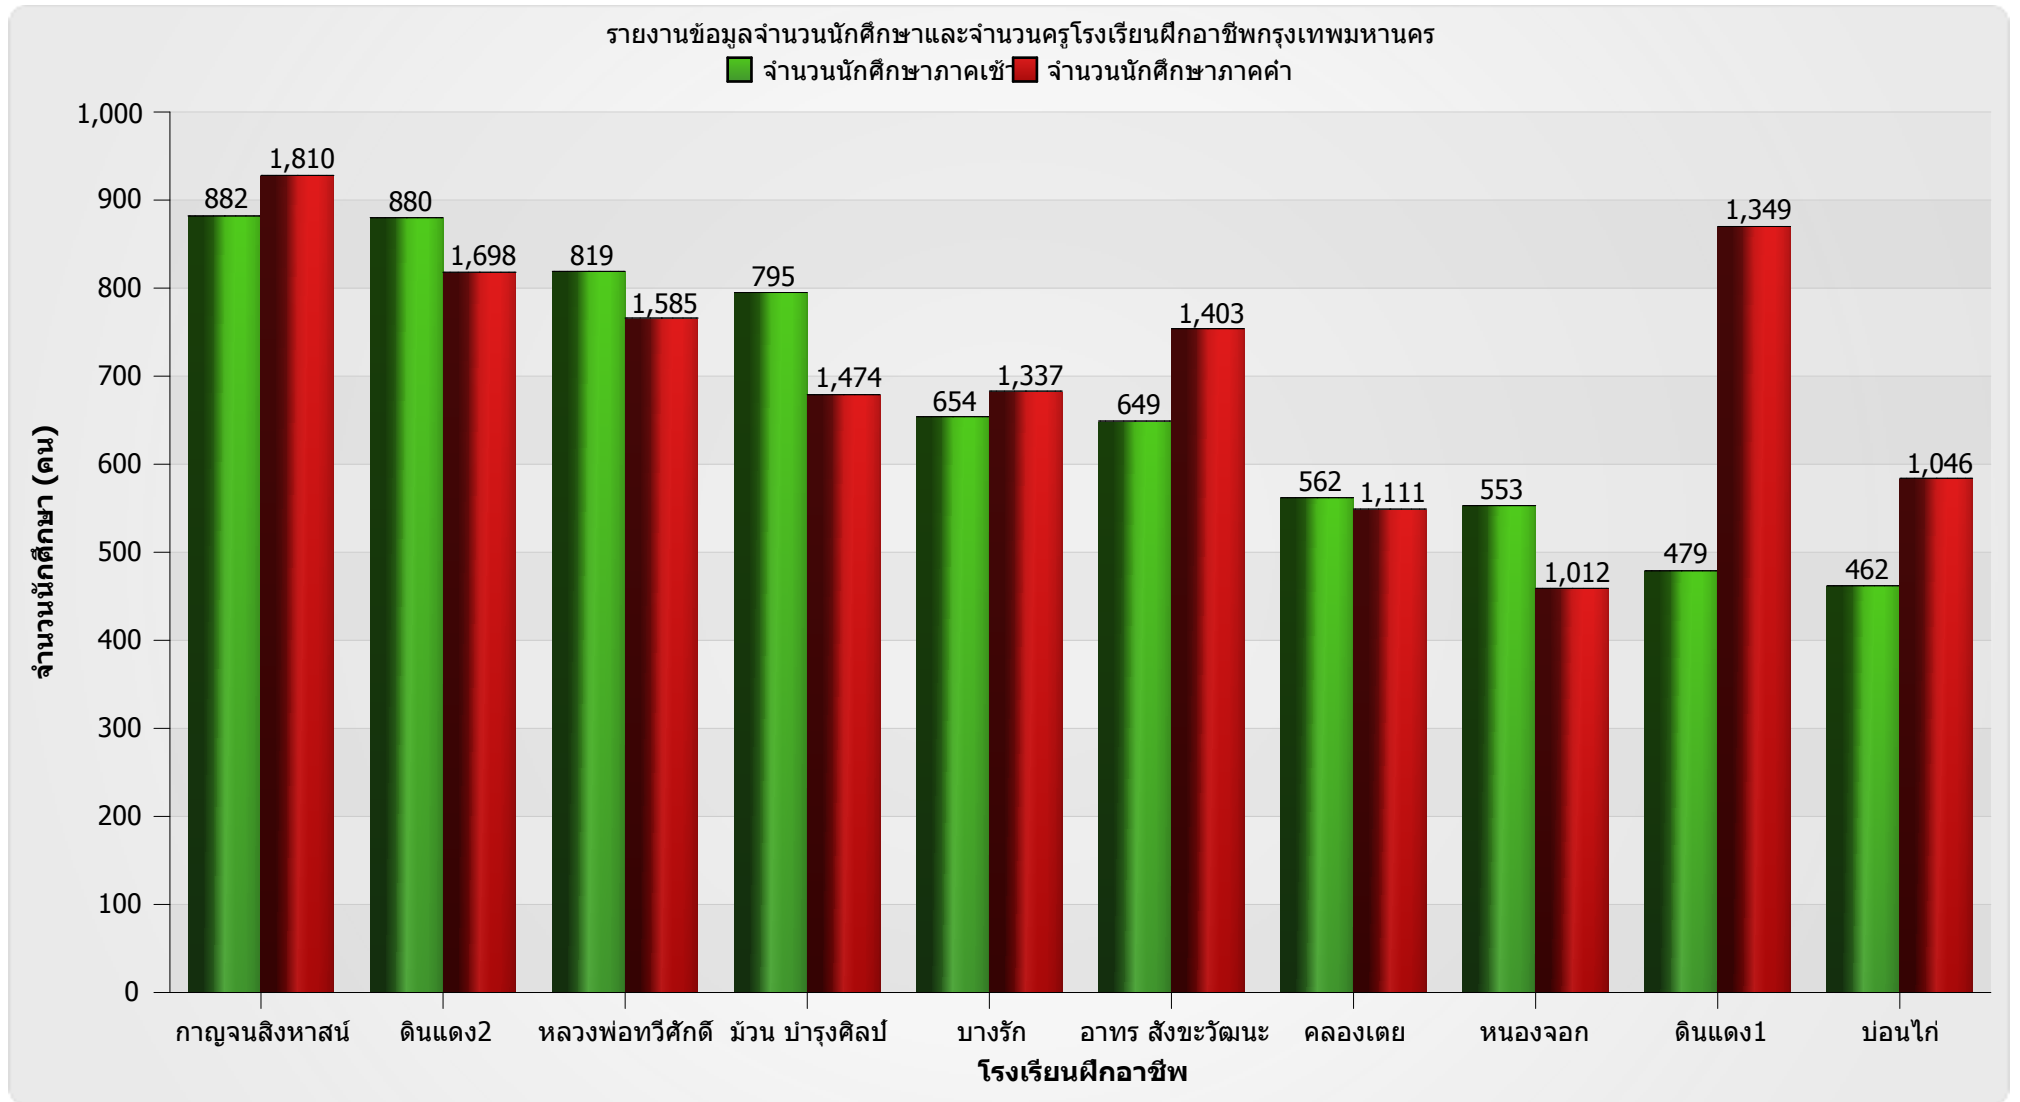

รายงานข้อมูลจำนวนนักศึกษาและจำนวนครูโรงเรียนฝึกอาชีพกรุงเทพมหานคร ปี พ.ศ.2546

รายงานข้อมูลจำนวนนักศึกษาและจำนวนครูโรงเรียนฝึกอาชีพกรุงเทพมหานคร ปี พ.ศ.2546

ตารางรายงานข้อมูลจำนวนนักศึกษาและจำนวนครูโรงเรียนฝึกอาชีพกรุงเทพมหานคร						
โรงเรียนฝึกอาชีพกรุงเทพมหานคร	จำนวนนักศึกษา		จำนวนครู			
	ภาคเช้า	ภาคค่ำ	ข้าราชการ	ลูกจ้างประจำ	ลูกจ้างชั่วคราว	วิทยากร
กาญจนสิงหาสน์	882	928	11	0	3	8
คลองเตย	562	549	7	4	0	4
ดินแดง1	479	870	17	4	0	1
ดินแดง2	880	818	11	4	1	5
บ่อนไก่	462	584	11	2	0	3
บางรัก	654	683	9	3	0	3
ม้วน บำรุงศิลป์	795	679	5	0	3	8
หนองจอก	553	459	9	5	1	2
หลวงพ่อบุญศรี	819	766	11	3	3	1
อาทร สังฆะวัฒนะ	649	754	13	4	0	1
รวม	6,735	7,090	104	29	11	36