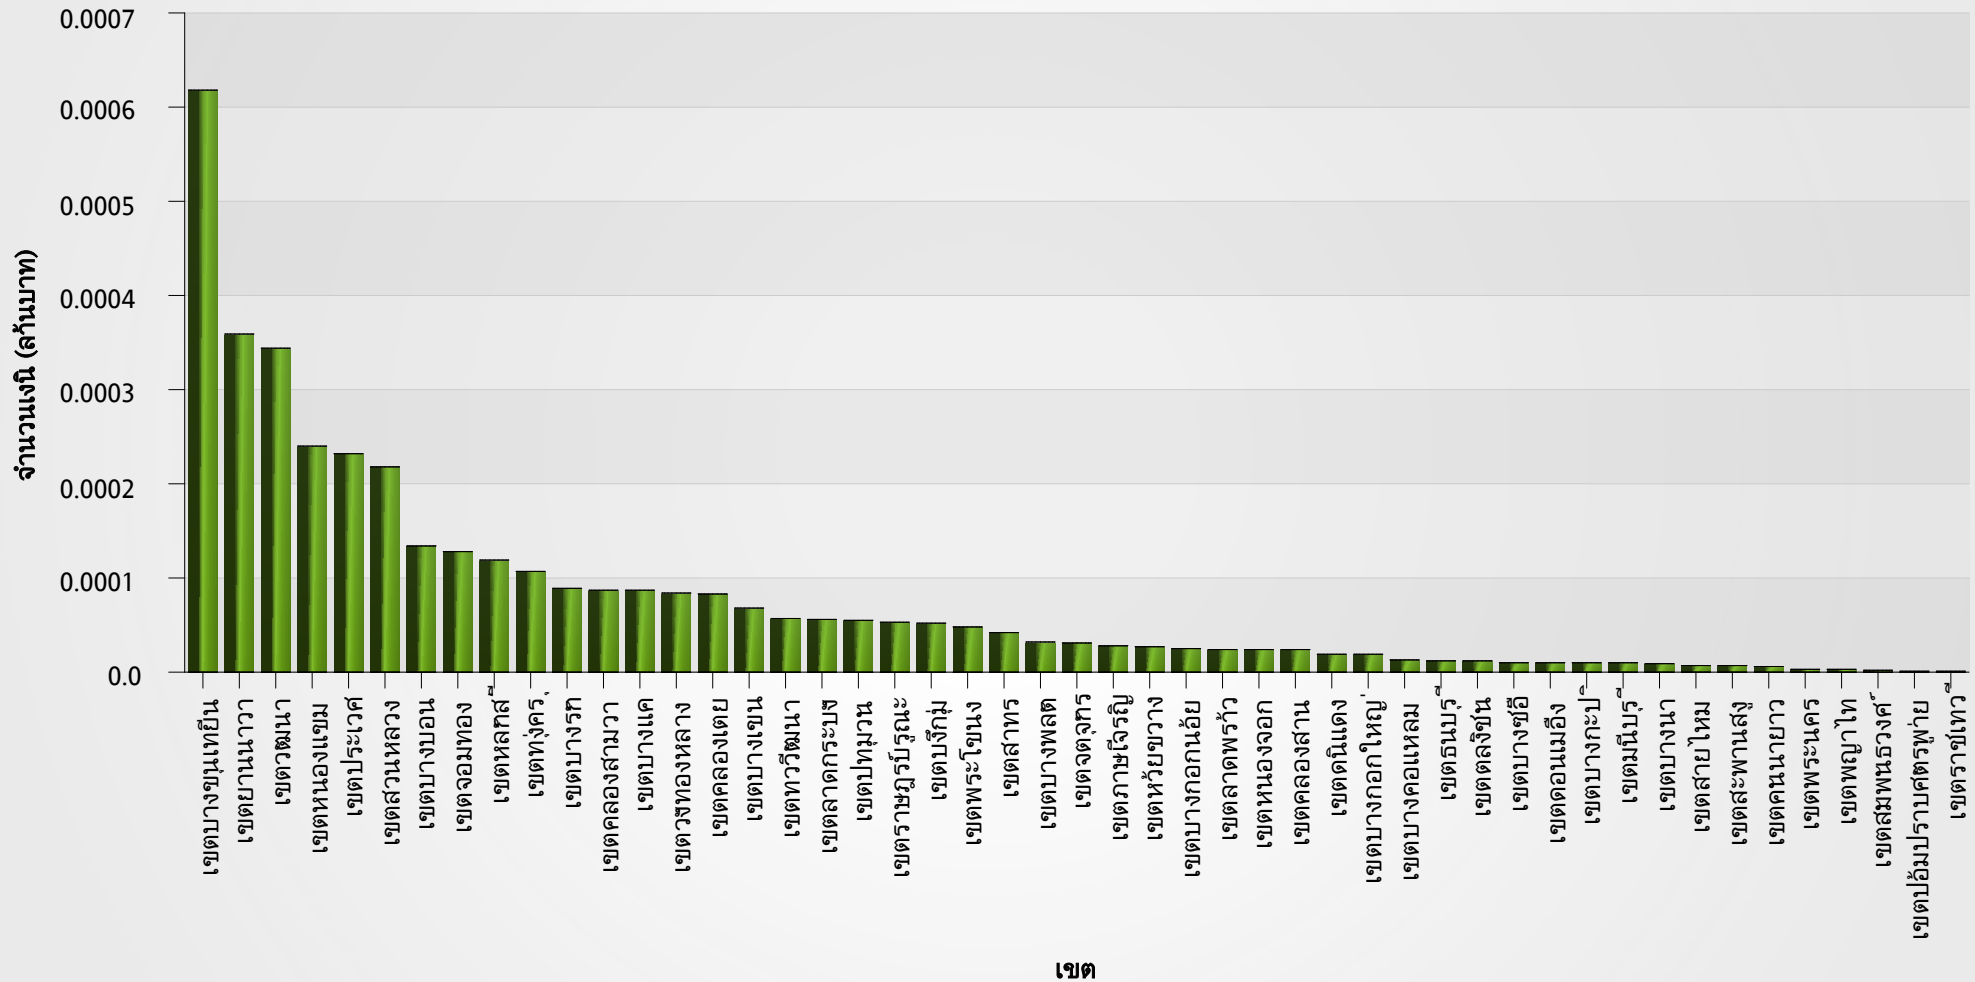

รายงานข้อมูลจำนวนโรงงานที่ได้รับอนุญาตให้ประกอบกิจการเฉพาะเขตกรุงเทพมหานคร จำแนกตามรายเขต ปีงบประมาณ พ.ศ.2546

รายงานข้อมูลจำนวนโรงงานที่ได้รับอนุญาตให้ประกอบกิจการเฉพาะเขตกรุงเทพมหานคร จำแนกตามรา

เงินลงทุน (บาท)

รายงานข้อมูลจำนวนโรงงานที่ได้รับอนุญาตให้ประกอบกิจการเฉพาะเขตกรุงเทพมหานคร จำแนกตามรายเขต ปีงบประมาณ พ.ศ.2546

ตารางข้อมูลจำนวนโรงงานที่ได้รับอนุญาตให้ประกอบกิจการเฉพาะเขตกรุงเทพมหานคร จำแนกตามรายเขต			
เขต	จำนวน		
	โรงงาน (แห่ง)	เงินลงทุน (บาท)	คนงาน (คน)
เขตบางขุนเทียน	41	618	1,833
เขตยานนาวา	9	359	184
เขตวัฒนา	8	344	156
เขตหนองแขม	23	240	1,144
เขตประเวศ	16	232	316
เขตสวนหลวง	9	218	139
เขตบางบอน	22	134	1,063
เขตจอมทอง	14	128	223
เขตหลักสี่	3	119	75
เขตทุ่งครุ	16	107	657
เขตบางรัก	7	89	572
เขตคลองสามวา	3	87	66
เขตบางแค	10	87	301
เขตวังทองหลาง	9	84	229
เขตคลองเตย	14	83	213
เขตบางเขน	15	68	142
เขตทวีวัฒนา	5	57	244
เขตลาดกระบัง	6	56	818